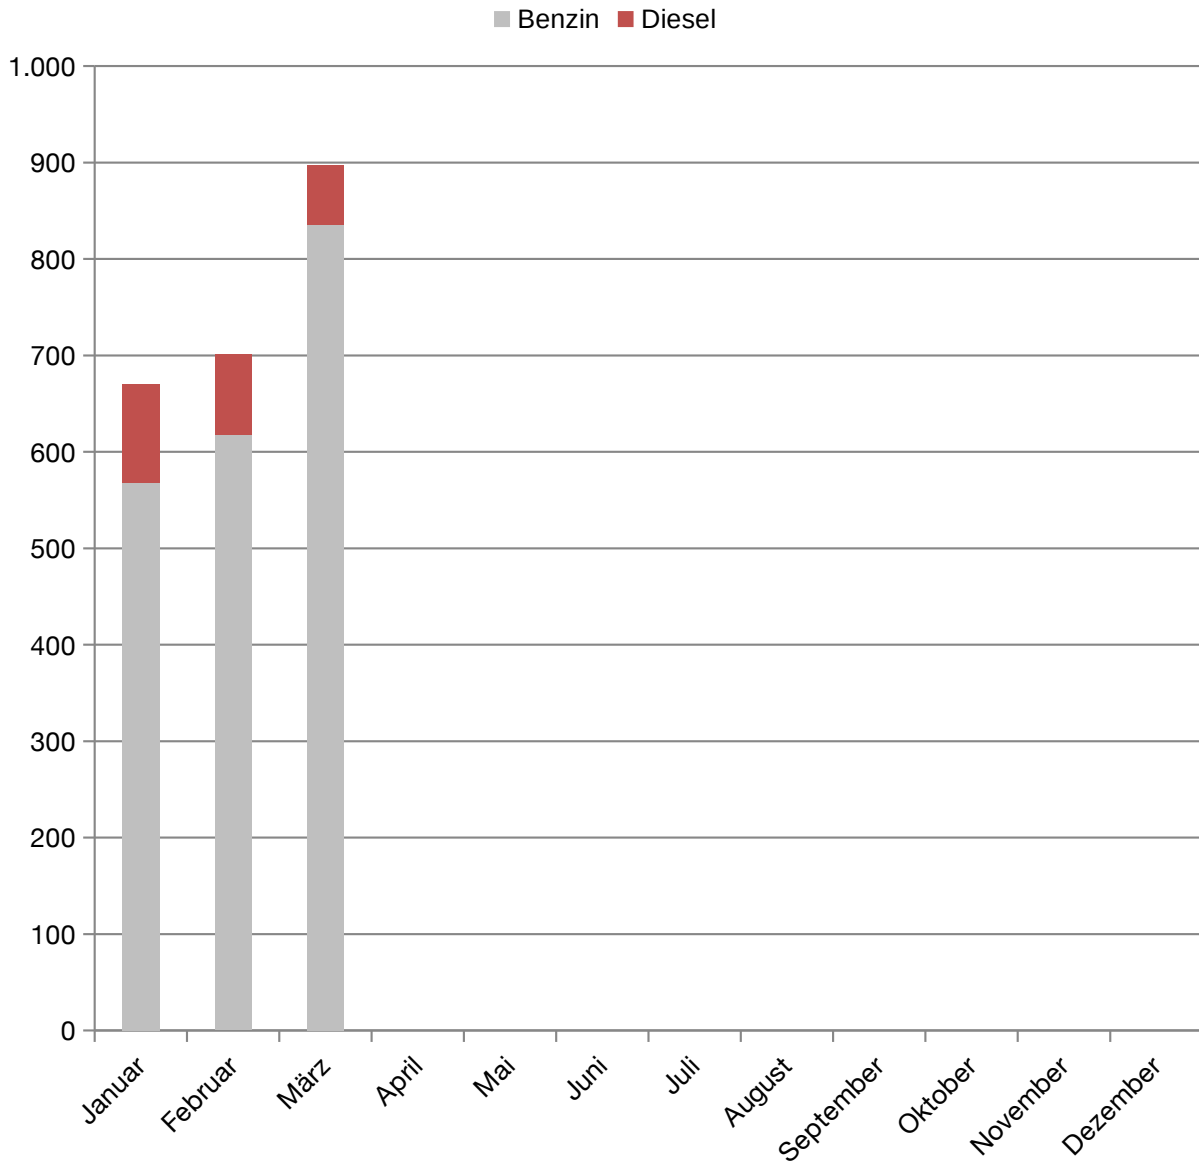

Monatliche Neuzulassungen (2018) Kia Ceed

2018	Benzin	Diesel	Summe
Januar	568	102	670
Februar	618	84	702
März	835	62	897
April			
Mai			
Juni			
Juli			
August			
September			
Oktober			
November			
Dezember			
Summe	2.021	248	2.269