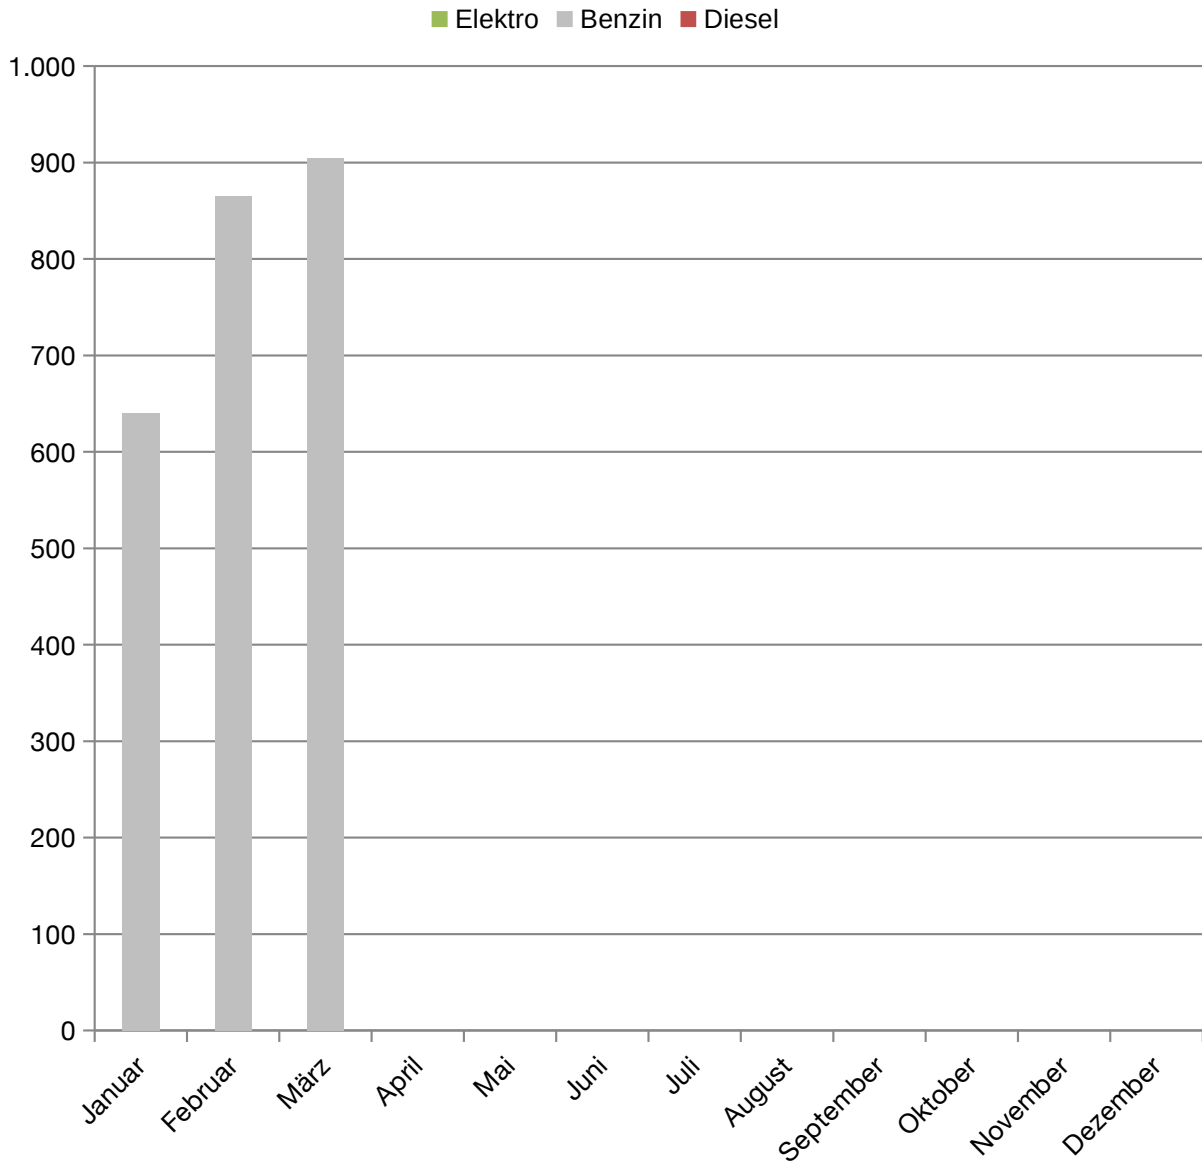

Monatliche Neuzulassungen (2018) Hyundai Kona

2018	Elektro	Benzin	Diesel	Summe
Januar	0	640	0	640
Februar	0	865	0	865
März	0	905	0	905
April				
Mai				
Juni				
Juli				
August				
September				
Oktober				
November				
Dezember				
Summe	0	2.410	0	2.410