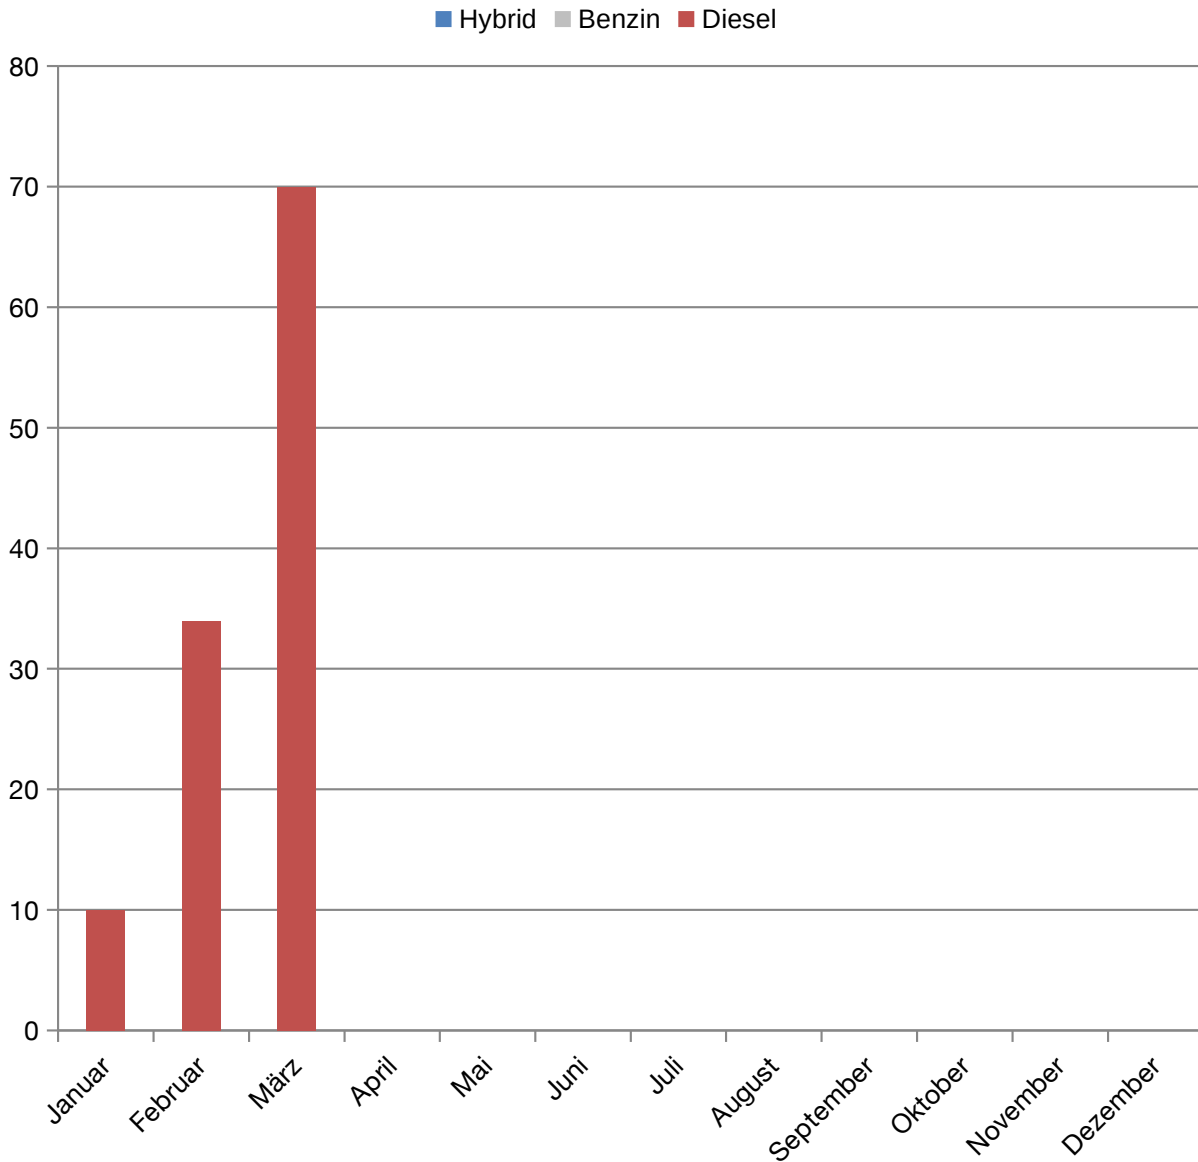

## Monatliche Neuzulassungen (2018) DS7

<b>2018</b>	Hybrid	Benzin	Diesel	Summe
Januar	0	0	10	10
Februar	0	0	34	34
März	0	0	70	70
April				
Mai				
Juni				
Juli				
August				
September				
Oktober				
November				
Dezember				
Summe	0	0	114	114