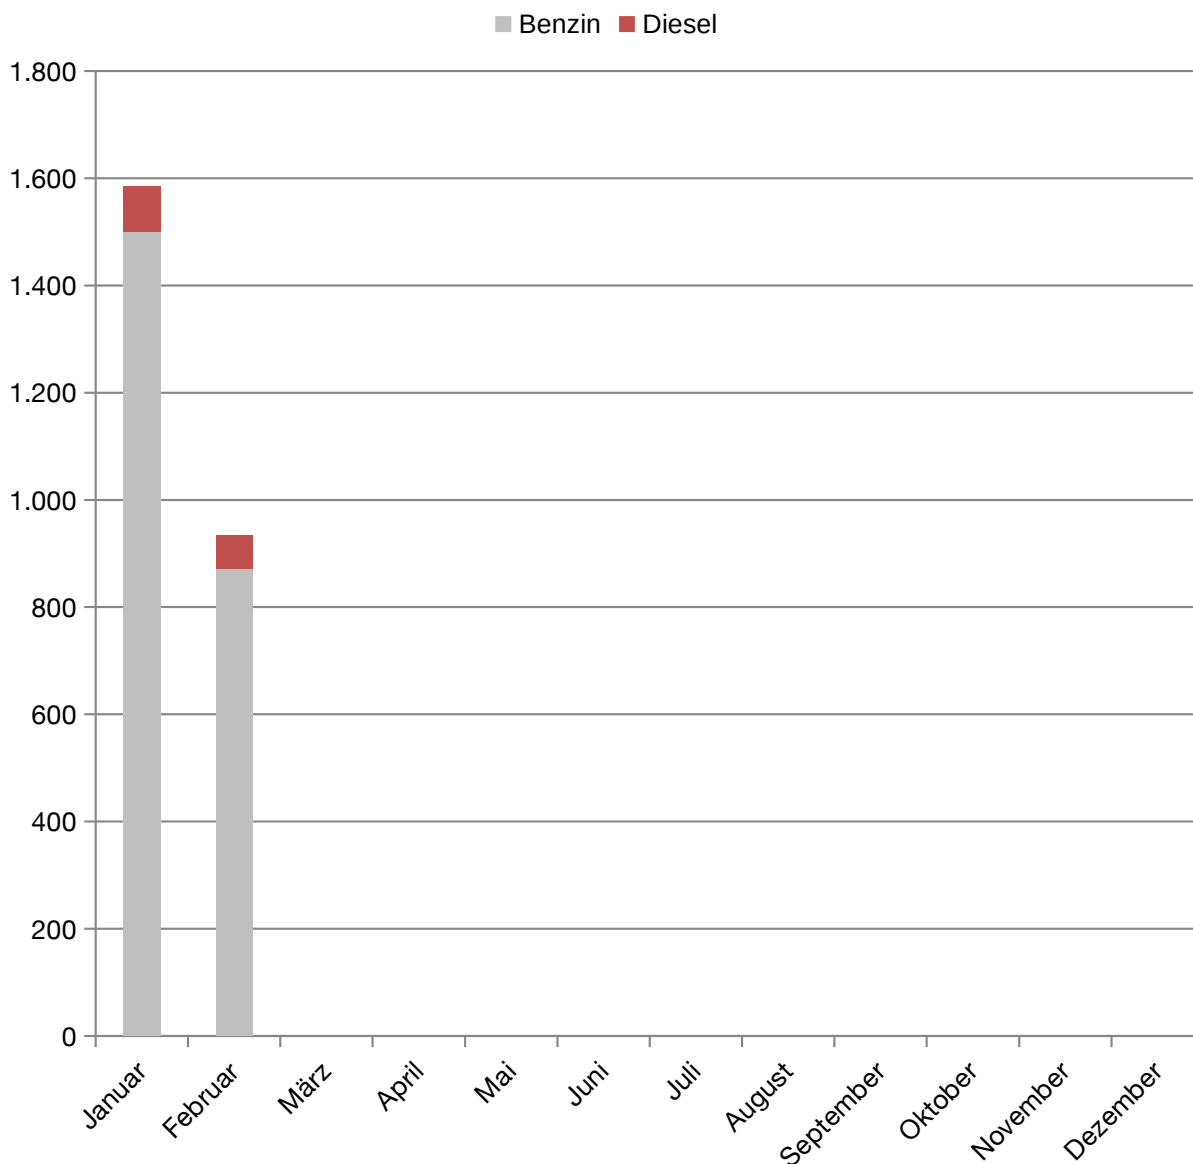

Monatliche Neuzulassungen (2018) Peugeot 208

2018	Benzin	Diesel	Summe
Januar	1.501	85	1.586
Februar	871	62	933
März			
April			
Mai			
Juni			
Juli			
August			
September			
Oktober			
November			
Dezember			
Summe	2.372	147	2.519