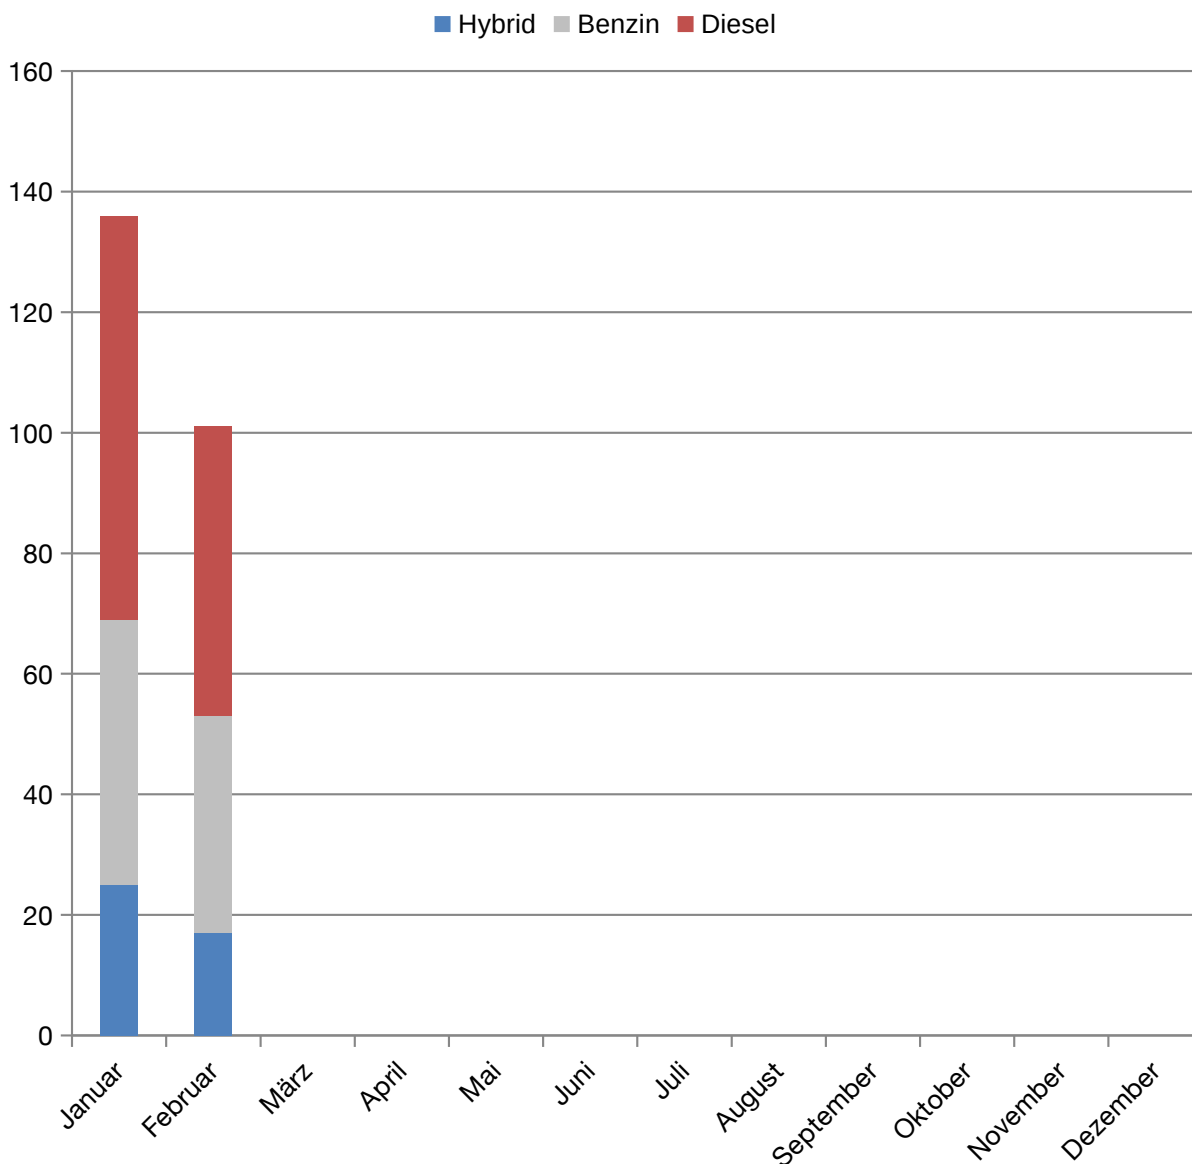

## Monatliche Neuzulassungen (2018) Kia Optima

2018	Hybrid	Benzin	Diesel	Summe
Januar	25	44	67	136
Februar	17	36	48	101
März				
April				
Mai				
Juni				
Juli				
August				
September				
Oktober				
November				
Dezember				
<b>Summe</b>	<b>42</b>	<b>80</b>	<b>115</b>	<b>237</b>