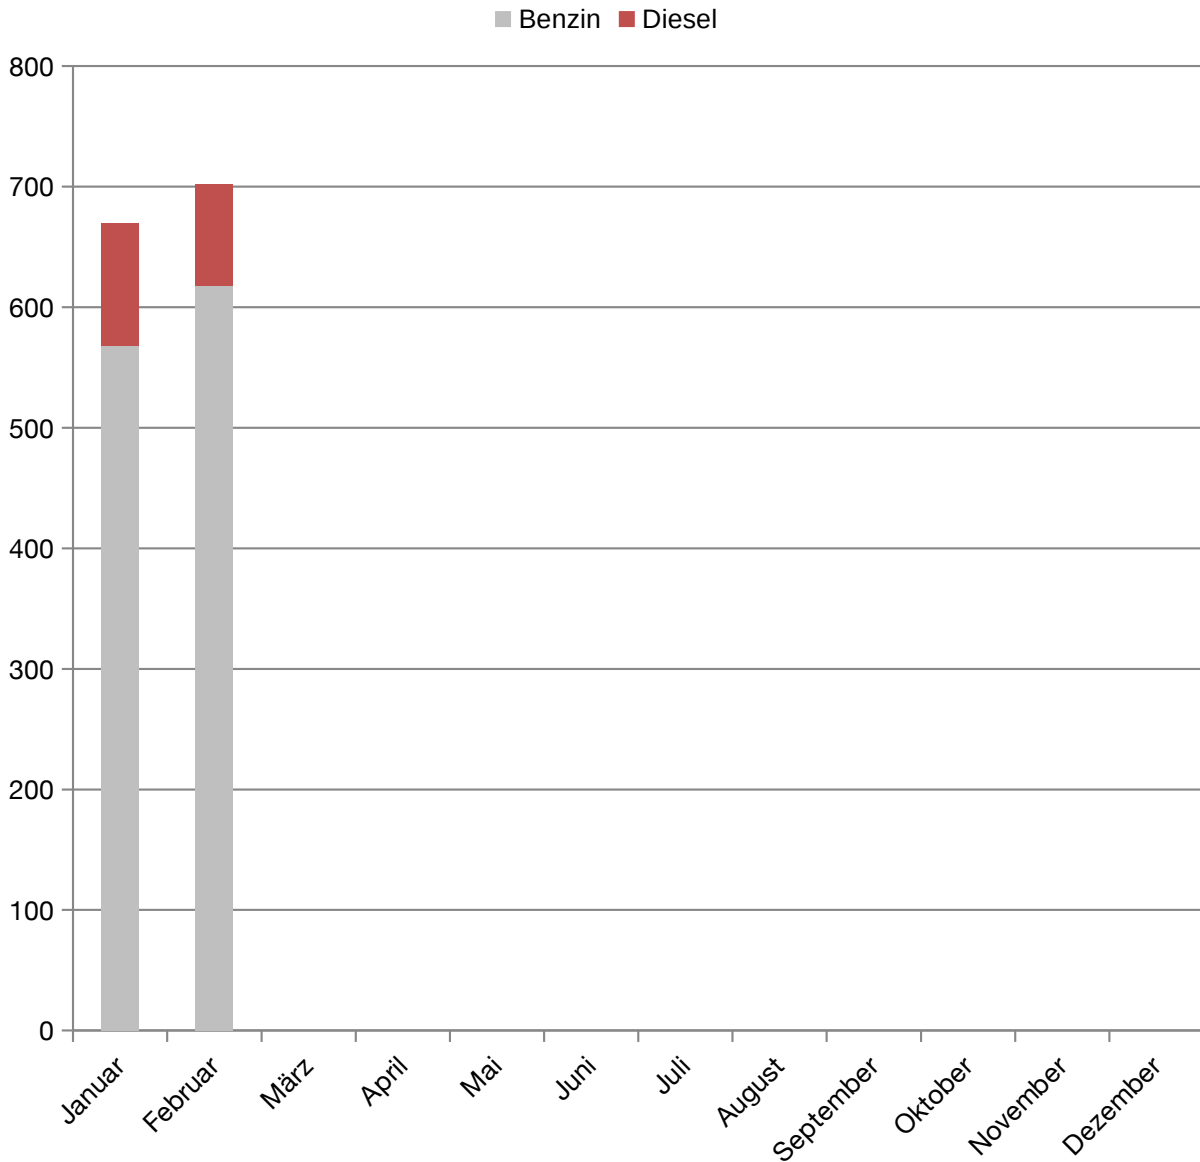

## Monatliche Neuzulassungen (2018) Kia Ceed

<b>2018</b>	<b>Benzin</b>	<b>Diesel</b>	<b>Summe</b>
Januar	568	102	670
Februar	618	84	702
März			
April			
Mai			
Juni			
Juli			
August			
September			
Oktober			
November			
Dezember			
<b>Summe</b>	<b>1.186</b>	<b>186</b>	<b>1.372</b>