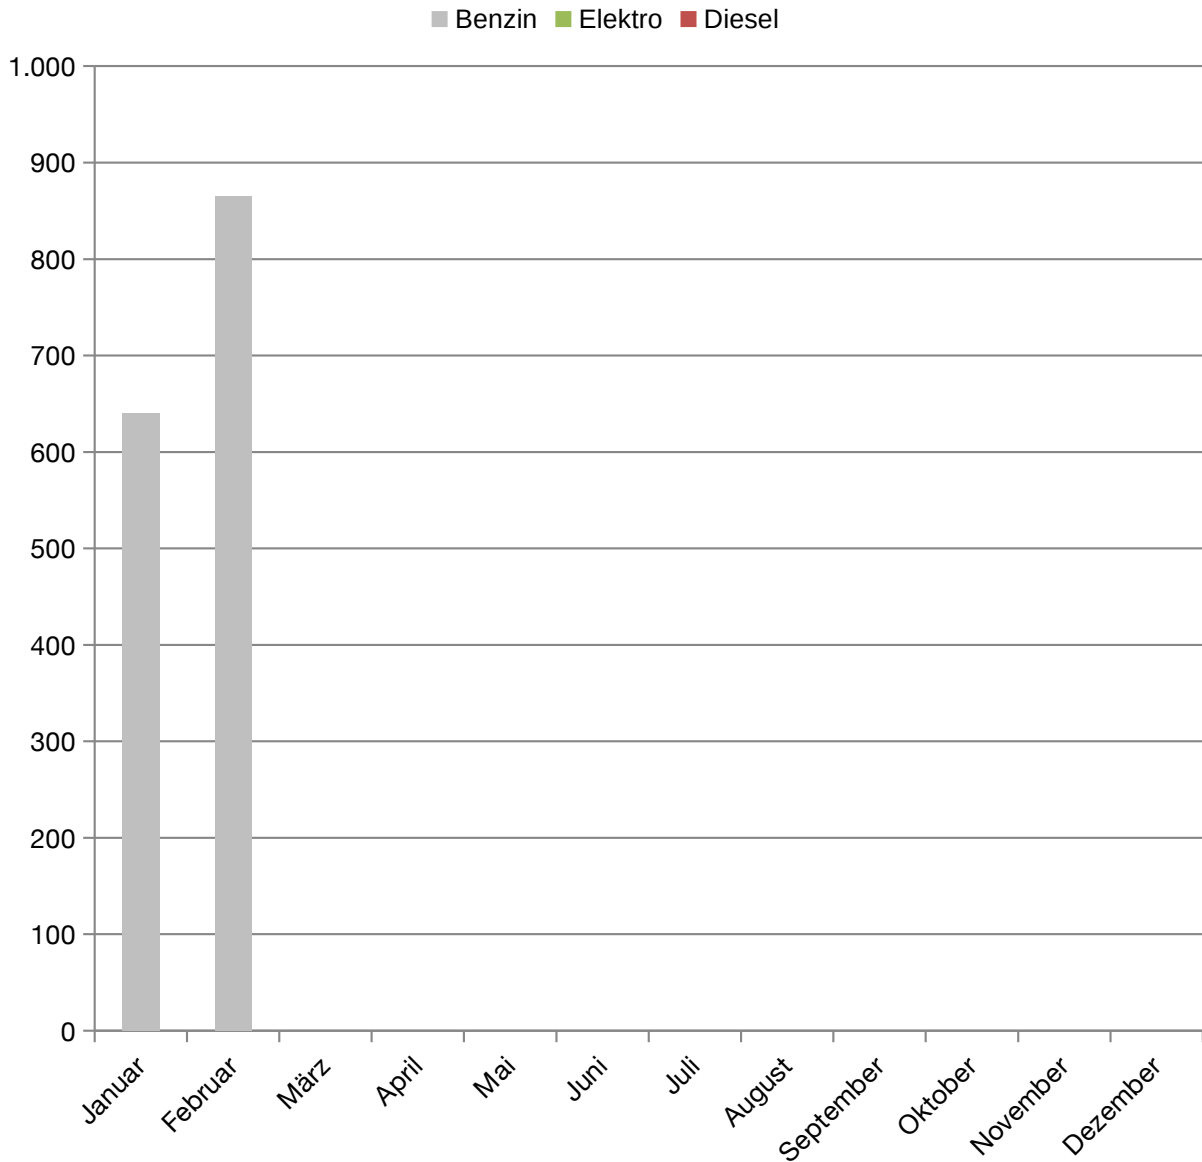

Monatliche Neuzulassungen (2018) Hyundai Kona

2018	Elektro	Benzin	Diesel	Summe
Januar	0	640	0	640
Februar	0	865	0	865
März				
April				
Mai				
Juni				
Juli				
August				
September				
Oktober				
November				
Dezember				
Summe	0	1.505	0	1.505