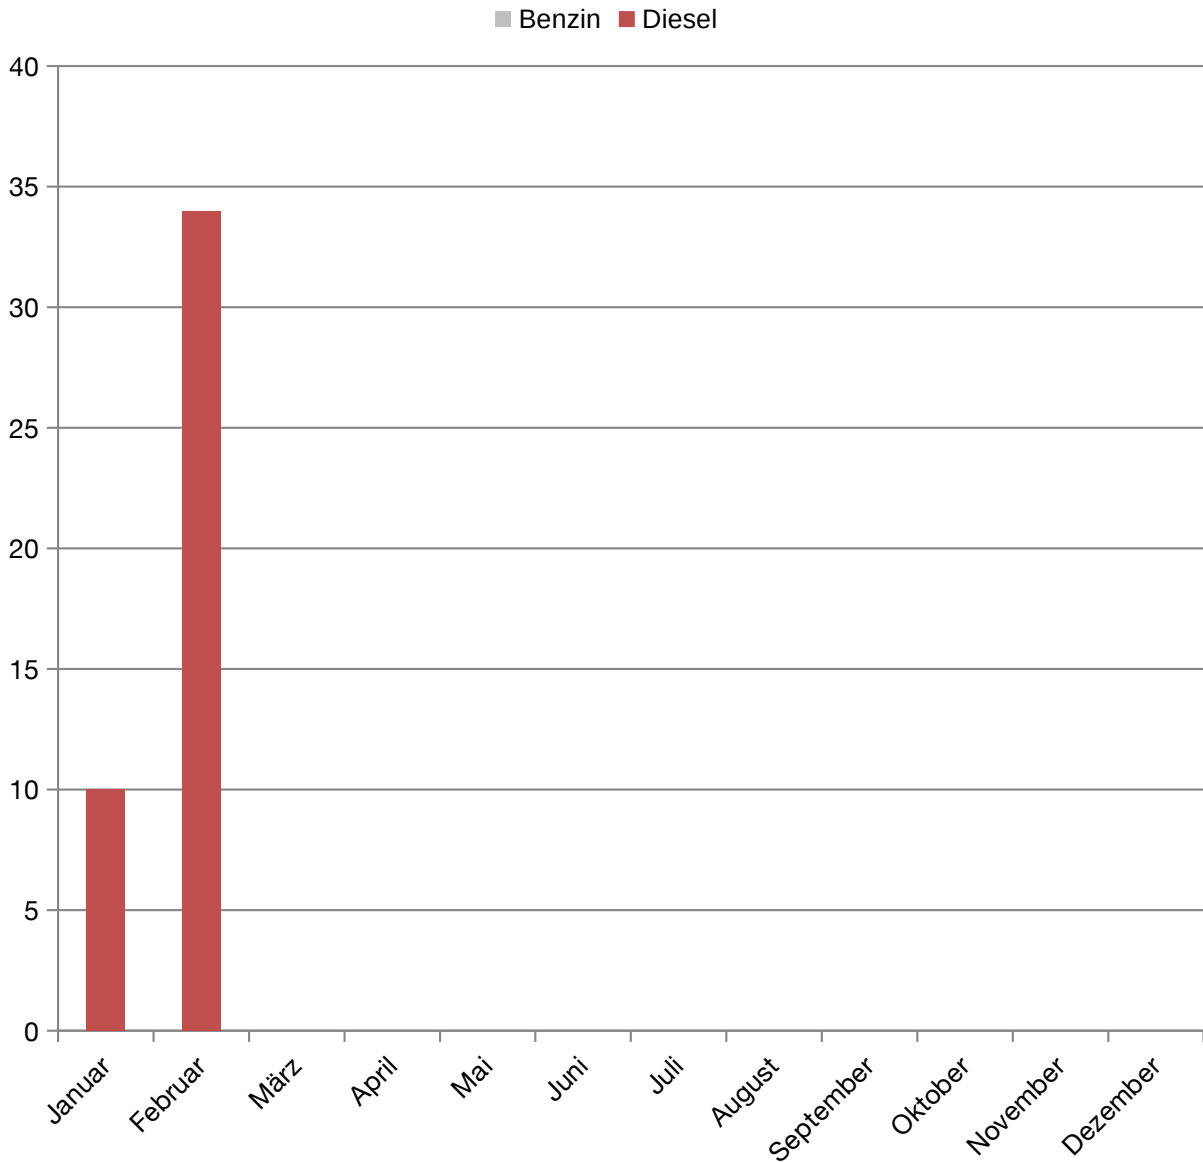

## Monatliche Neuzulassungen (2018) DS7

2018	Benzin	Diesel	Summe
Januar	0	10	10
Februar	0	34	34
März			
April			
Mai			
Juni			
Juli			
August			
September			
Oktober			
November			
Dezember			
Summe	0	44	44