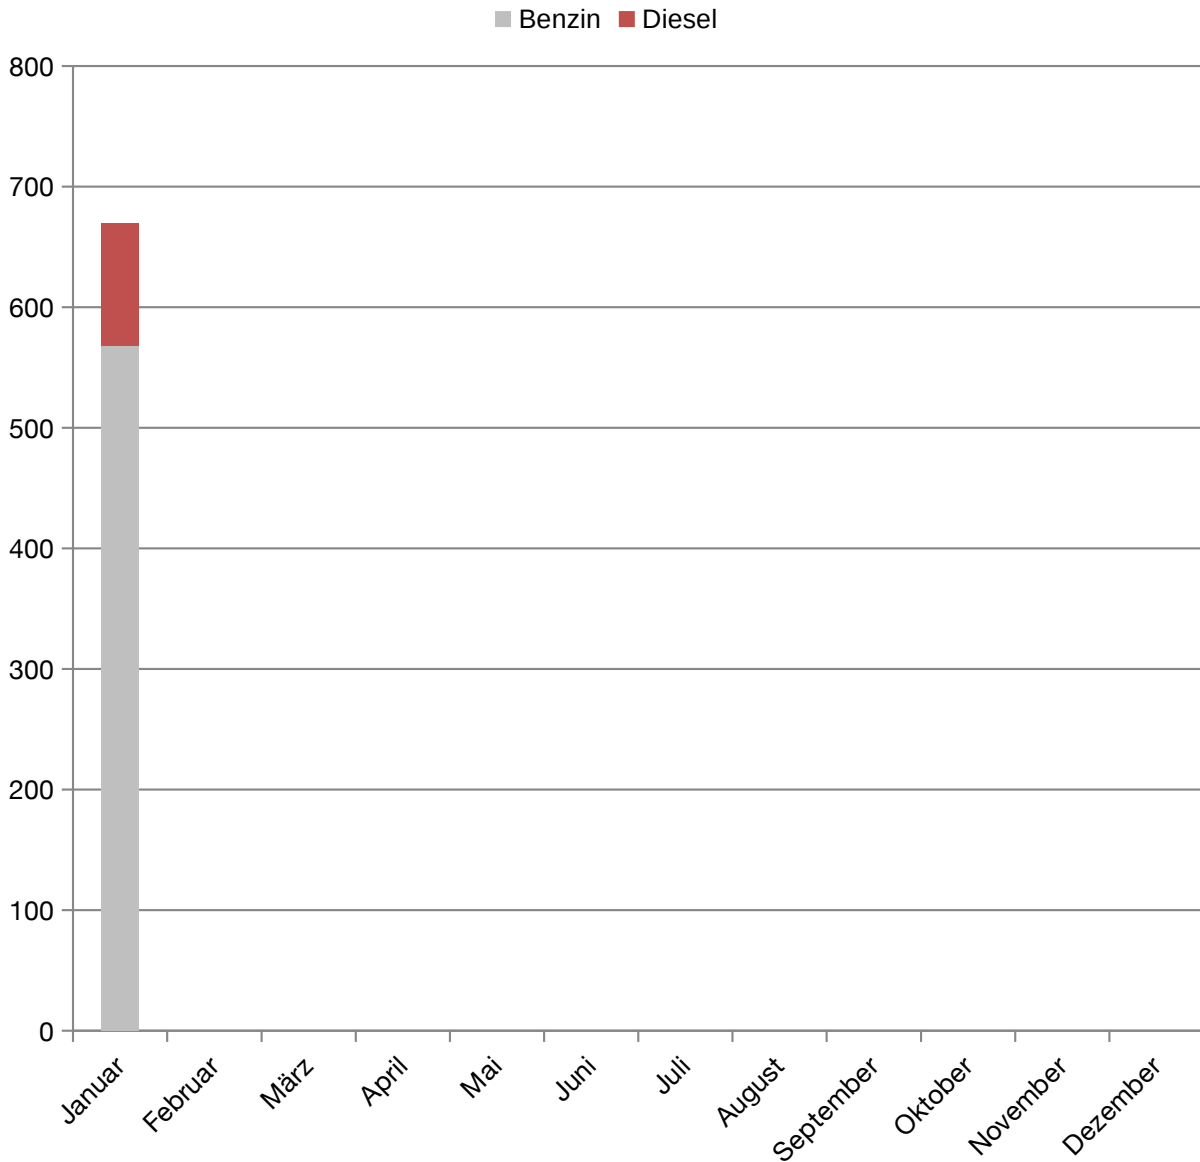

Monatliche Neuzulassungen (2018) Kia Ceed

2018	Benzin	Diesel	Summe
Januar	568	102	670
Februar			
März			
April			
Mai			
Juni			
Juli			
August			
September			
Oktober			
November			
Dezember			
Summe	568	102	670