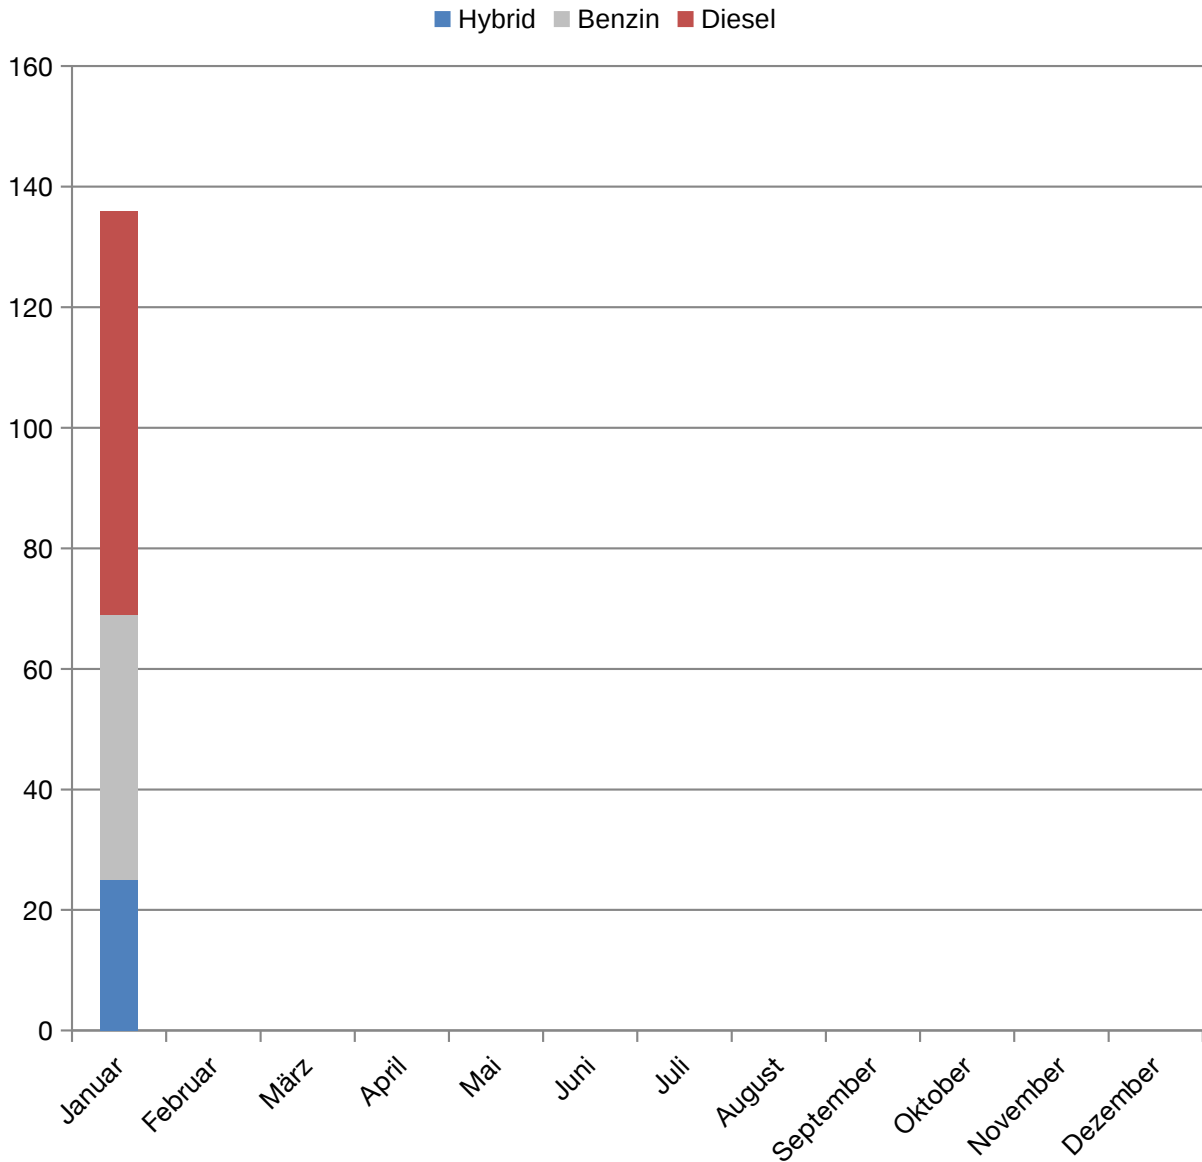

## Monatliche Neuzulassungen (2018) Kia Optima

<b>2018</b>	Hybrid	Benzin	Diesel	Summe
Januar	25	44	67	136
Februar				
März				
April				
Mai				
Juni				
Juli				
August				
September				
Oktober				
November				
Dezember				
Summe	25	44	67	136