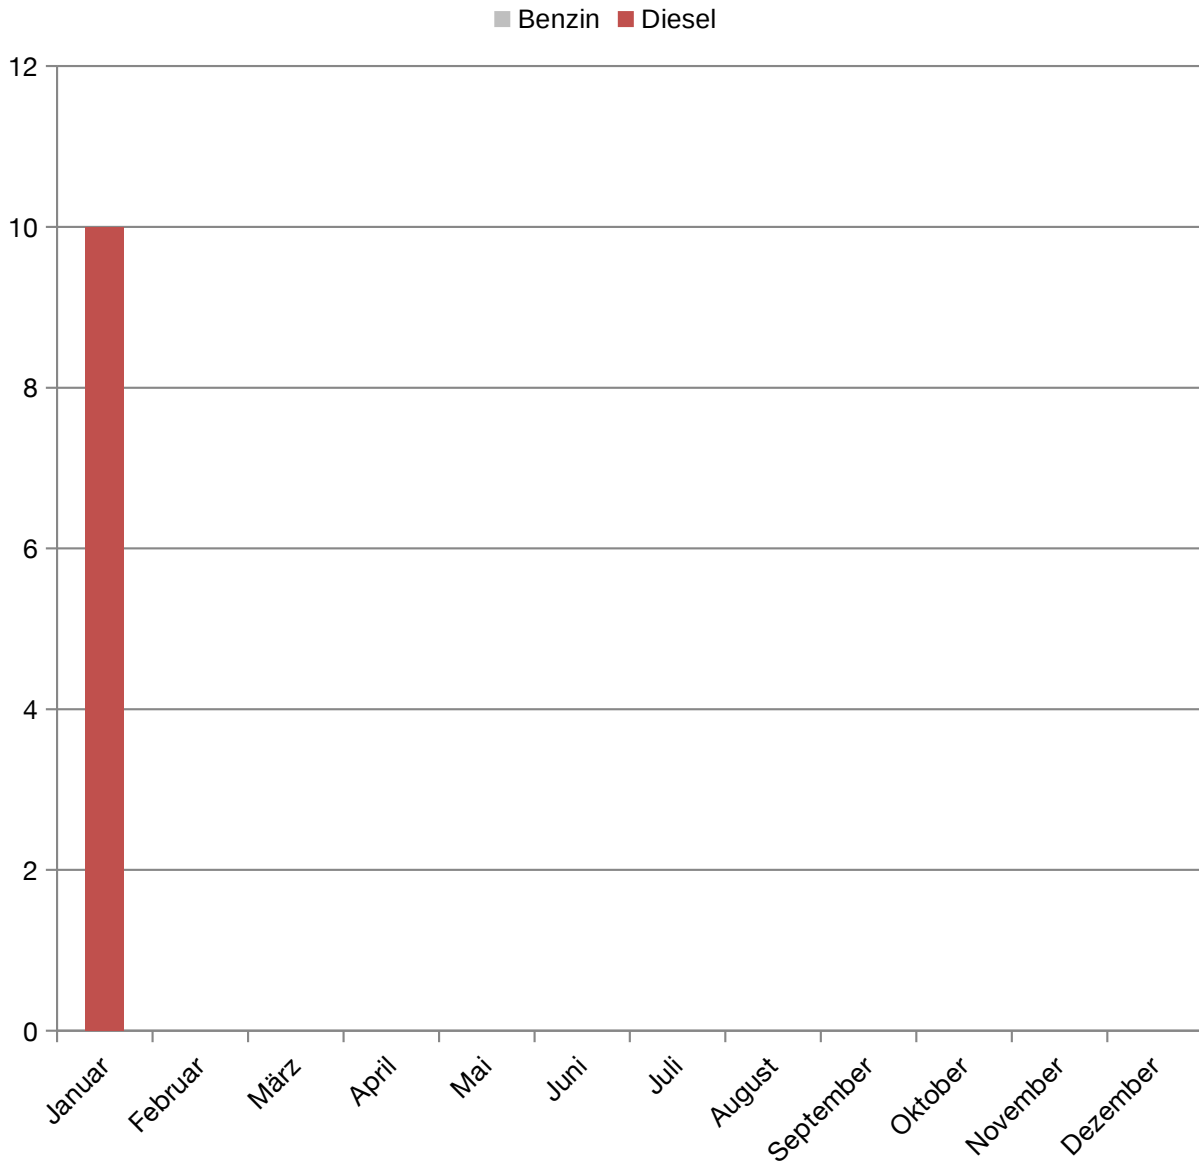

## Monatliche Neuzulassungen (2018) DS7

<b>2018</b>	Benzin	Diesel	Summe
Januar	0	10	10
Februar			
März			
April			
Mai			
Juni			
Juli			
August			
September			
Oktober			
November			
Dezember			
Summe	0	10	10