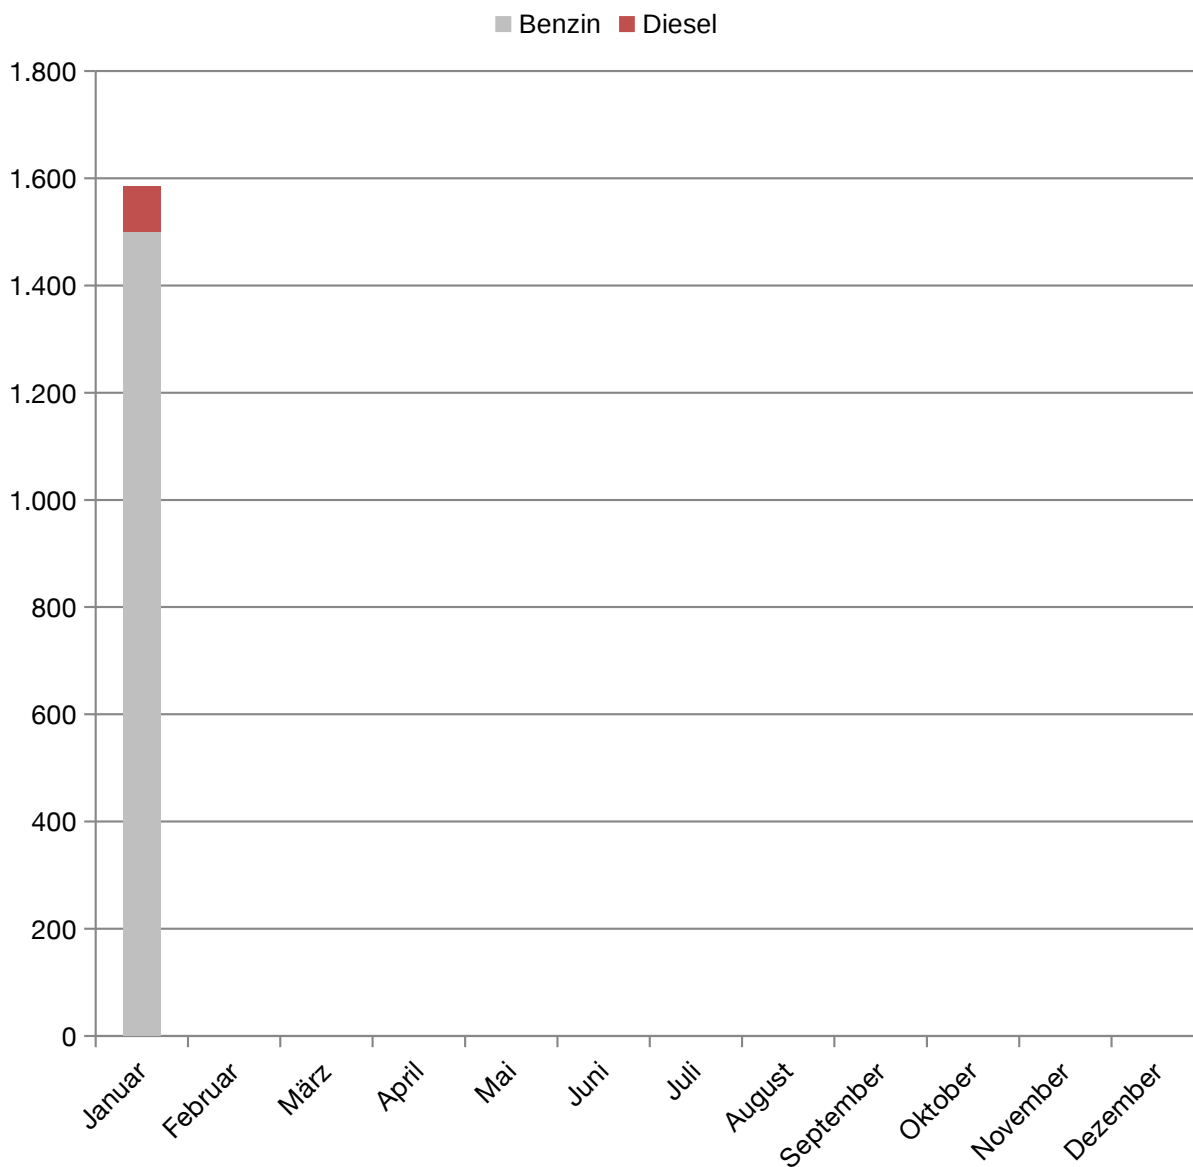

## Monatliche Neuzulassungen (2018) Peugeot 208

<b>2018</b>	Benzin	Diesel	Summe
Januar	1.501	85	1.586
Februar			
März			
April			
Mai			
Juni			
Juli			
August			
September			
Oktober			
November			
Dezember			
<b>Summe</b>	<b>1.501</b>	<b>85</b>	<b>1.586</b>