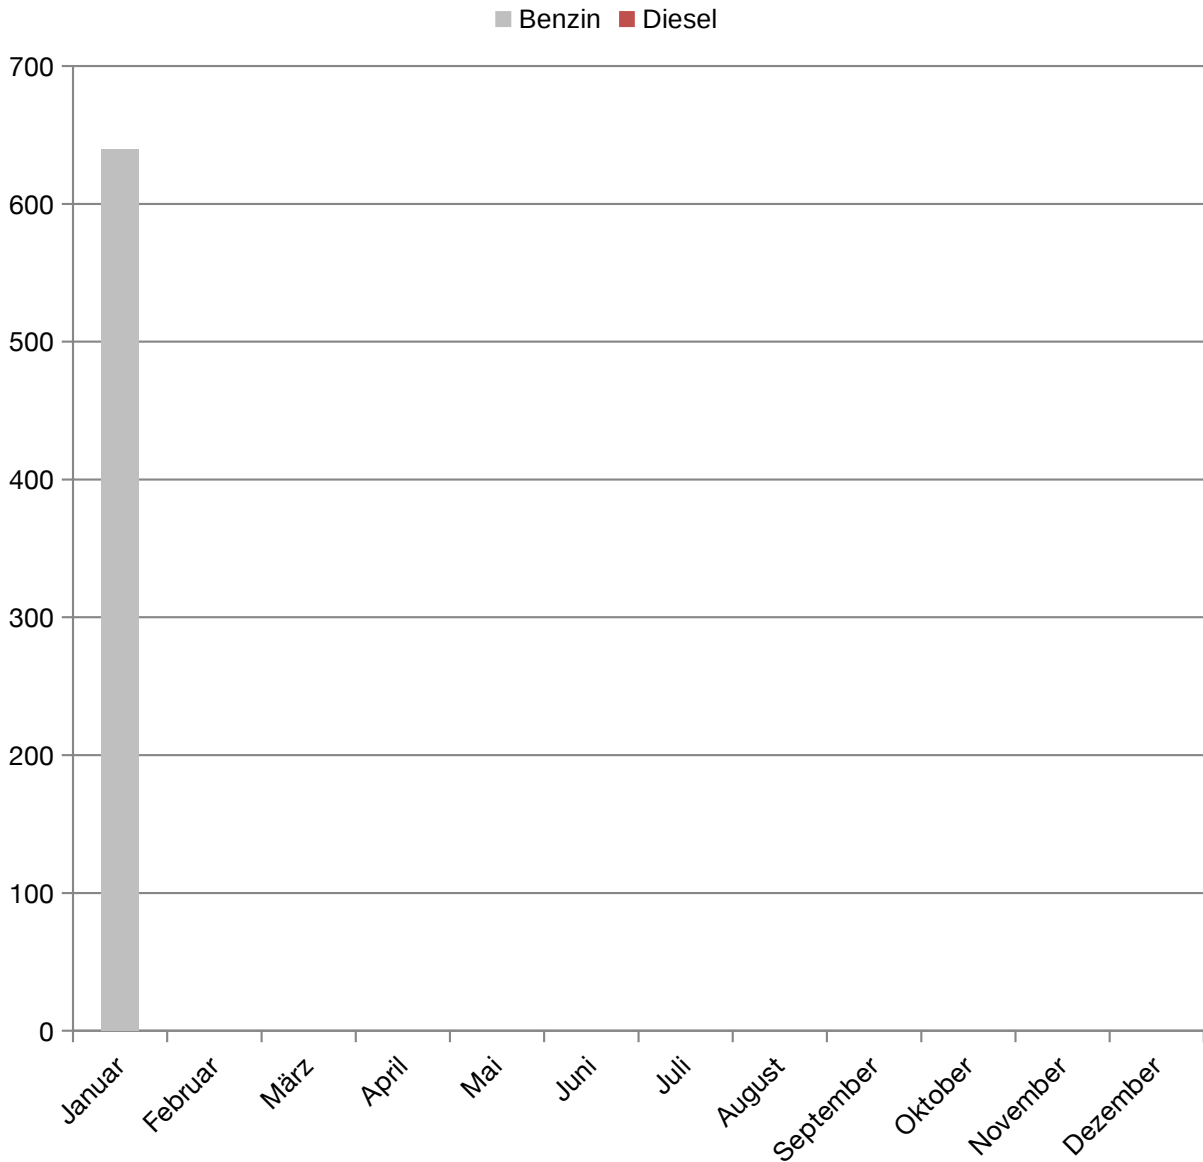

Monatliche Neuzulassungen (2018) Hyundai Kona

| 2018 | Benzin | Diesel | Summe |
|-----------|--------|--------|-------|
| Januar | 640 | 0 | 640 |
| Februar | | | |
| März | | | |
| April | | | |
| Mai | | | |
| Juni | | | |
| Juli | | | |
| August | | | |
| September | | | |
| Oktober | | | |
| November | | | |
| Dezember | | | |
| Summe | 640 | 0 | 640 |