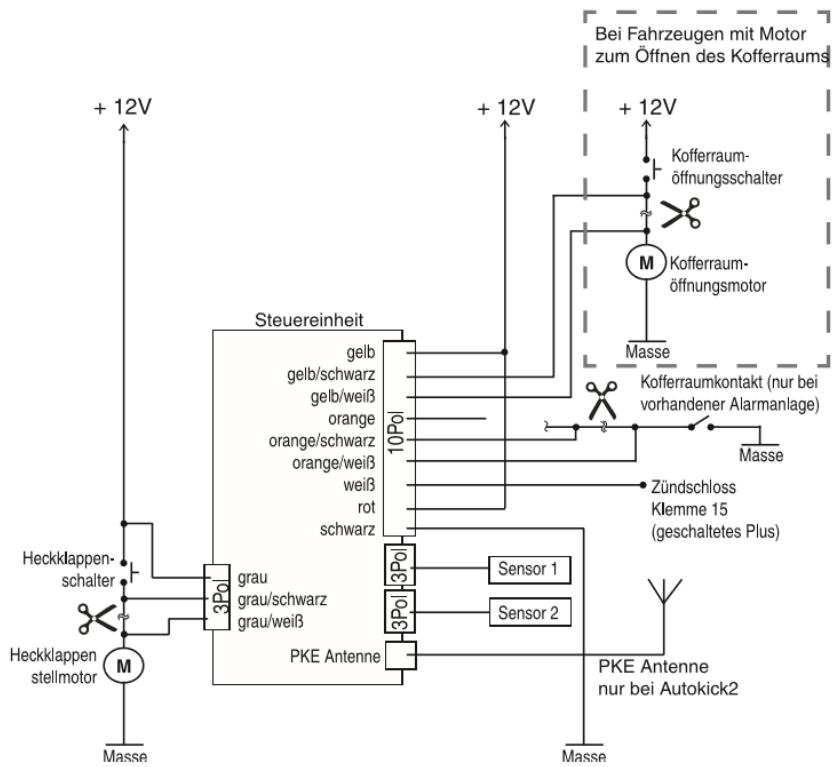

Verkabelungsplan mit Heckklappenschalter an +12V

Verkabelungsplan mit Heckklappenschalter an Masse