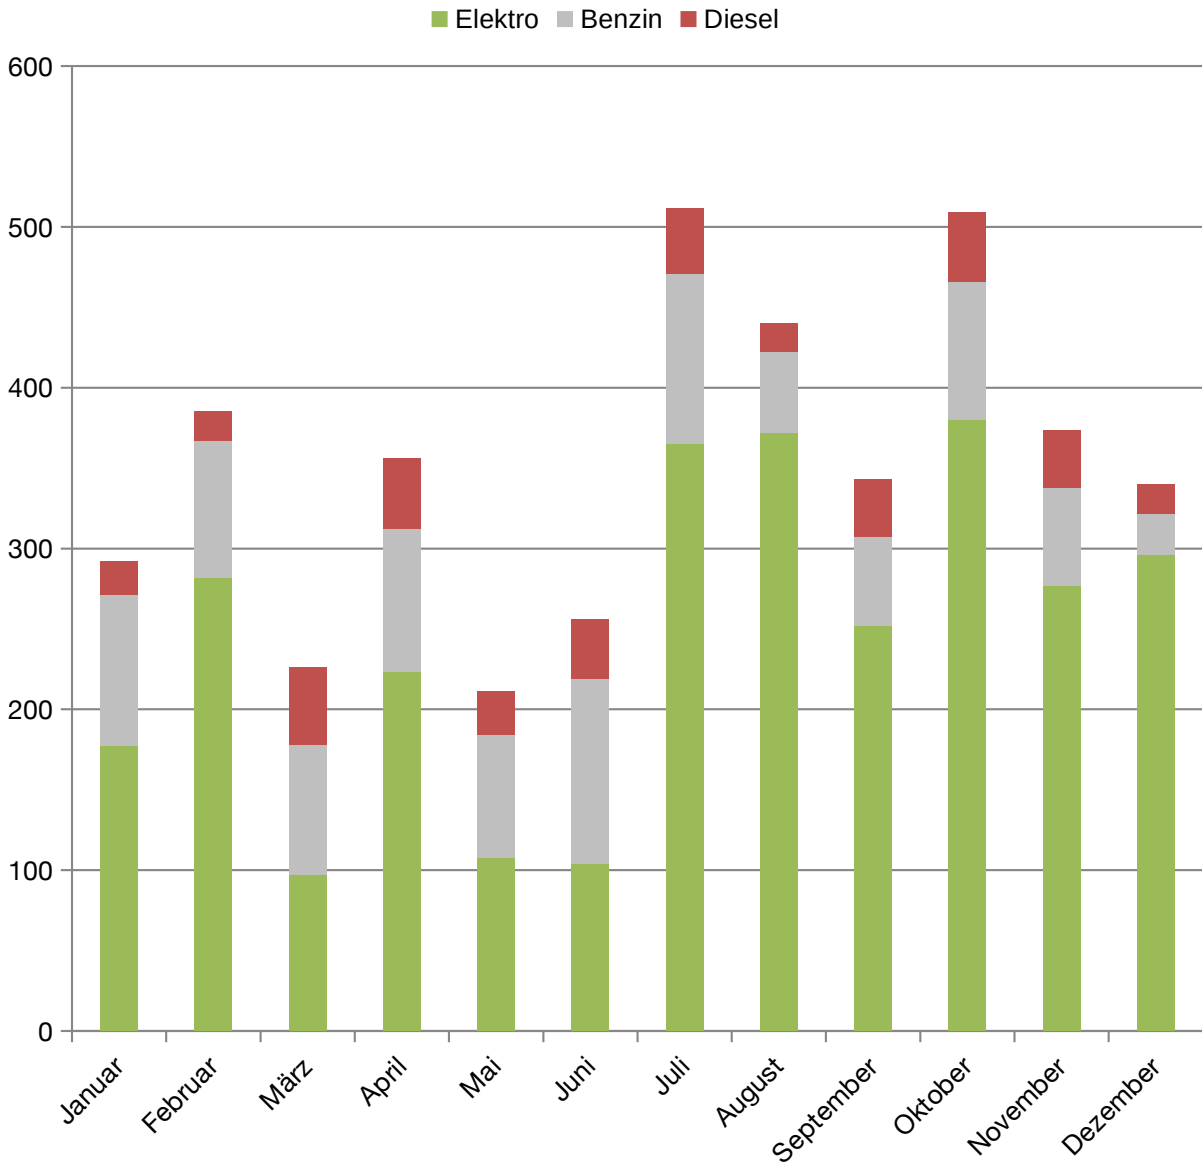

Monatliche Neuzulassungen (2017) Kia Soul EV

2017	Elektro	Benzin	Diesel	Summe
Januar	177	94	21	292
Februar	282	85	18	385
März	97	81	48	226
April	223	89	44	356
Mai	108	76	27	211
Juni	104	115	37	256
Juli	365	106	41	512
August	372	50	18	440
September	252	55	36	343
Oktober	380	86	43	509
November	277	61	36	374
Dezember	296	26	18	340
Summe	2.933	924	387	4.244
2016	2.271		926	3.197