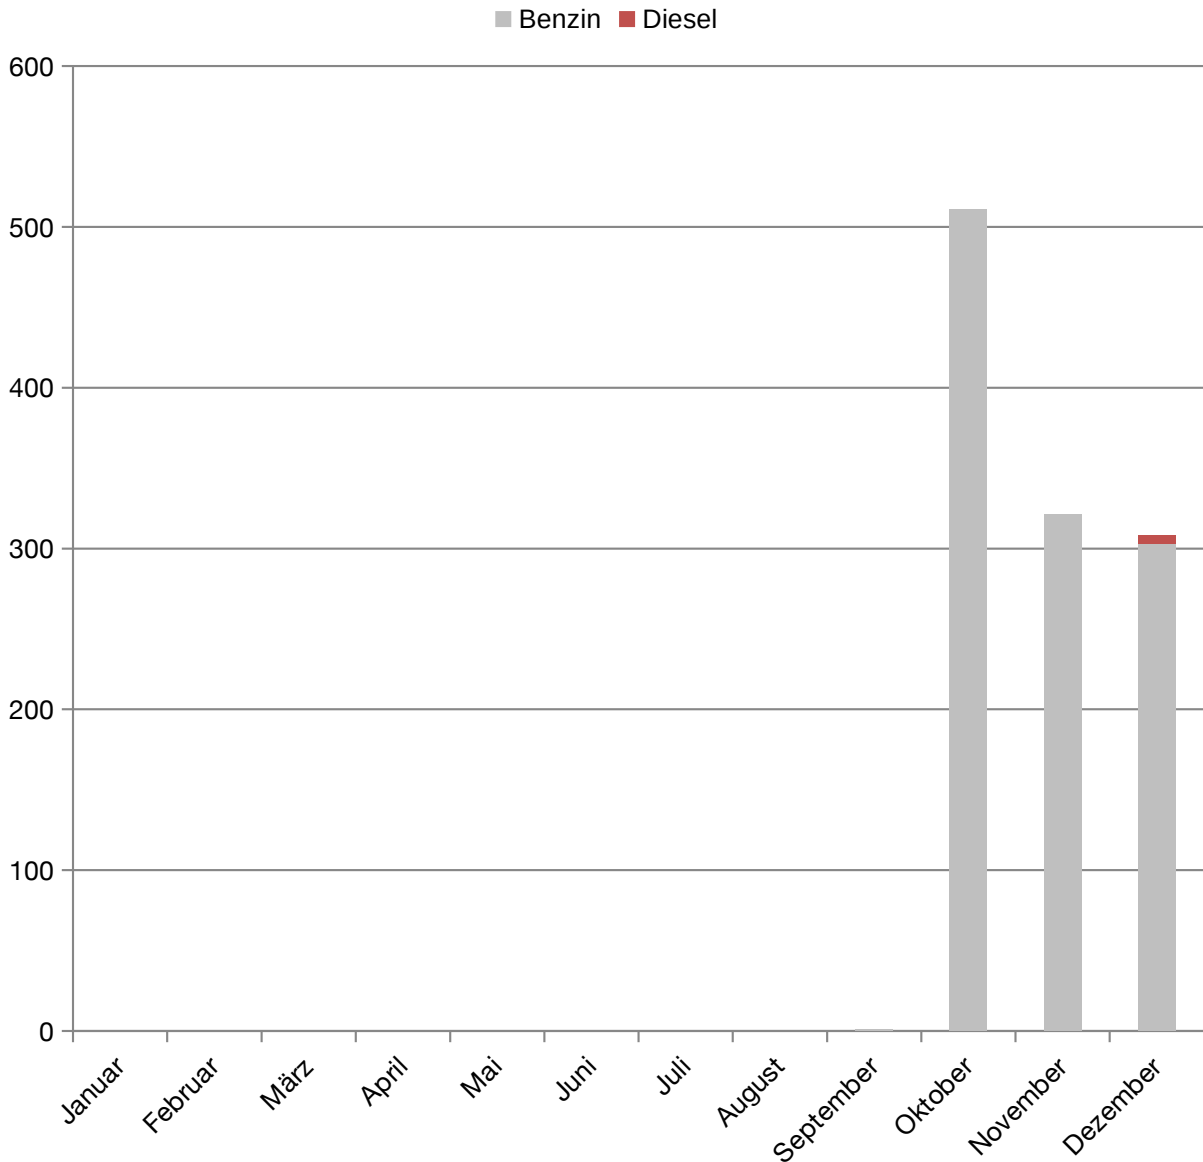

## Monatliche Neuzulassungen (2017) Hyundai Kona

2017	Benzin	Diesel	Summe
Januar			
Februar			
März			
April			
Mai			
Juni			
Juli			
August			
September	1	0	1
Oktober	511	0	511
November	321	0	321
Dezember	303	5	308
Summe	1.136	5	1.141