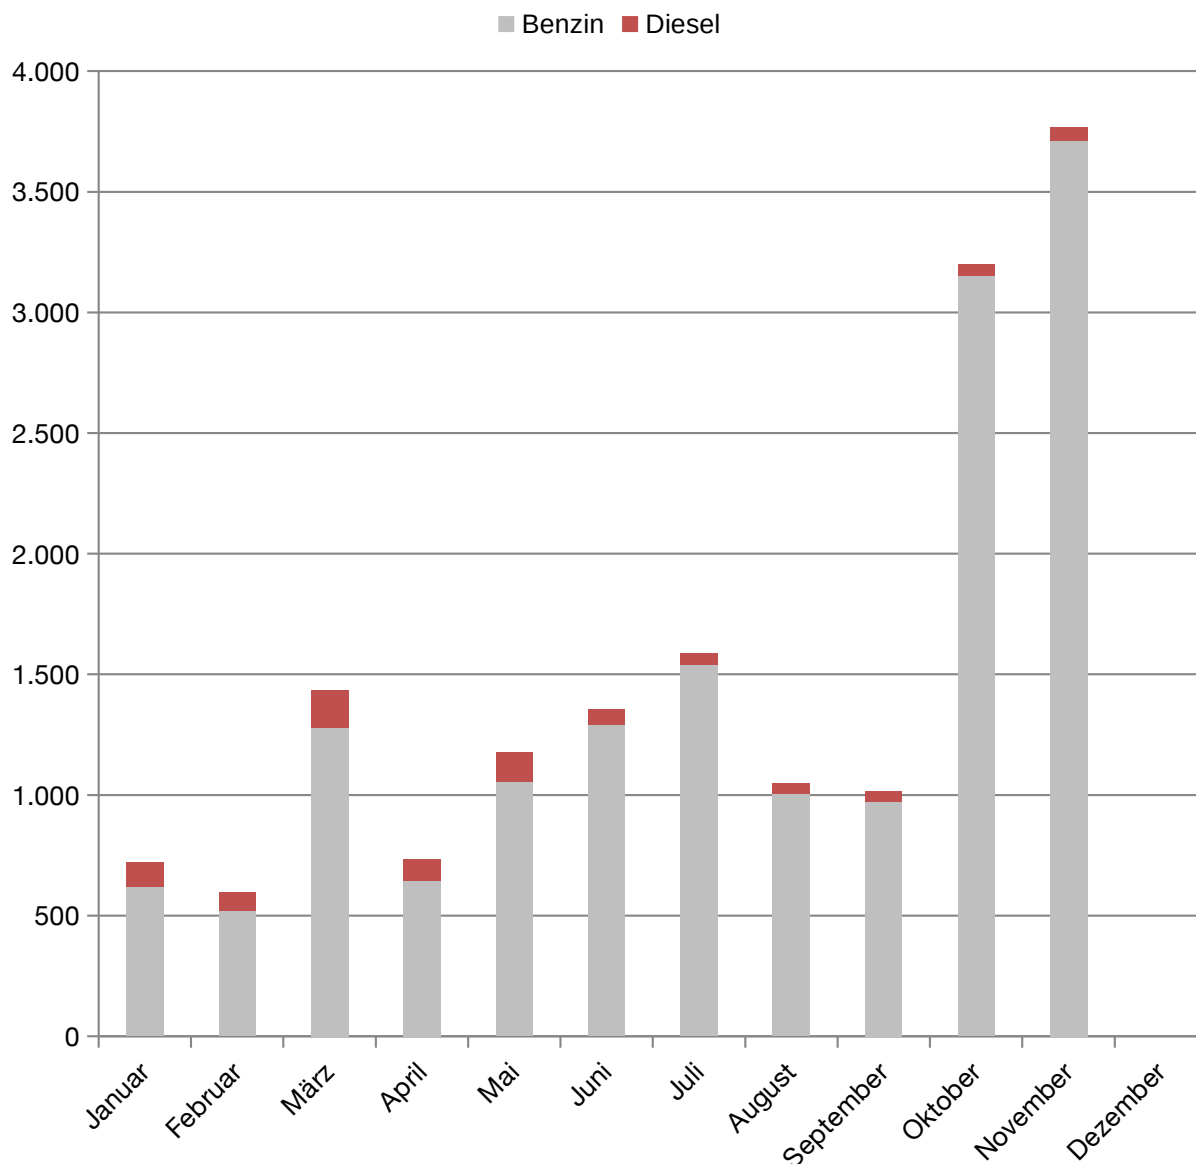

Monatliche Neuzulassungen (2017) Peugeot 208

2017	Benzin	Diesel	Summe
Januar	617	102	719
Februar	520	77	597
März	1.277	156	1.433
April	647	87	734
Mai	1.052	124	1.176
Juni	1.292	63	1.355
Juli	1.541	48	1.589
August	1.006	45	1.051
September	970	43	1.013
Oktober	3.152	47	3.199
November	3.711	54	3.765
Dezember			
Summe	15.785	846	16.631