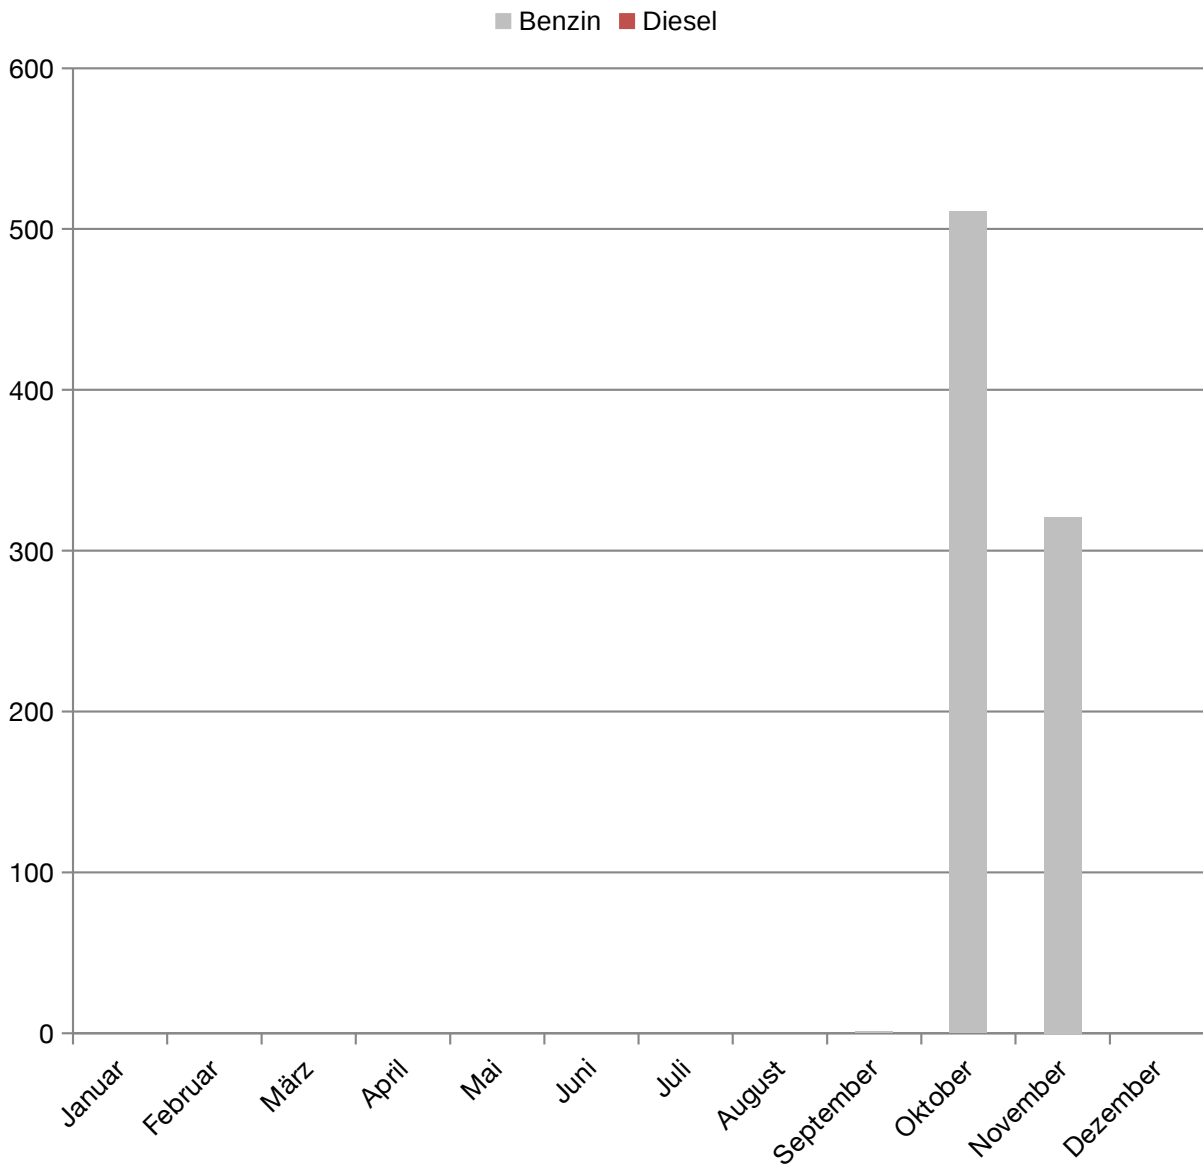

Monatliche Neuzulassungen (2017) Hyundai Kona

2017	Benzin	Diesel	Summe
Januar			
Februar			
März			
April			
Mai			
Juni			
Juli			
August			
September	1	0	1
Oktober	511	0	511
November	321	0	321
Dezember			
Summe	833	0	833