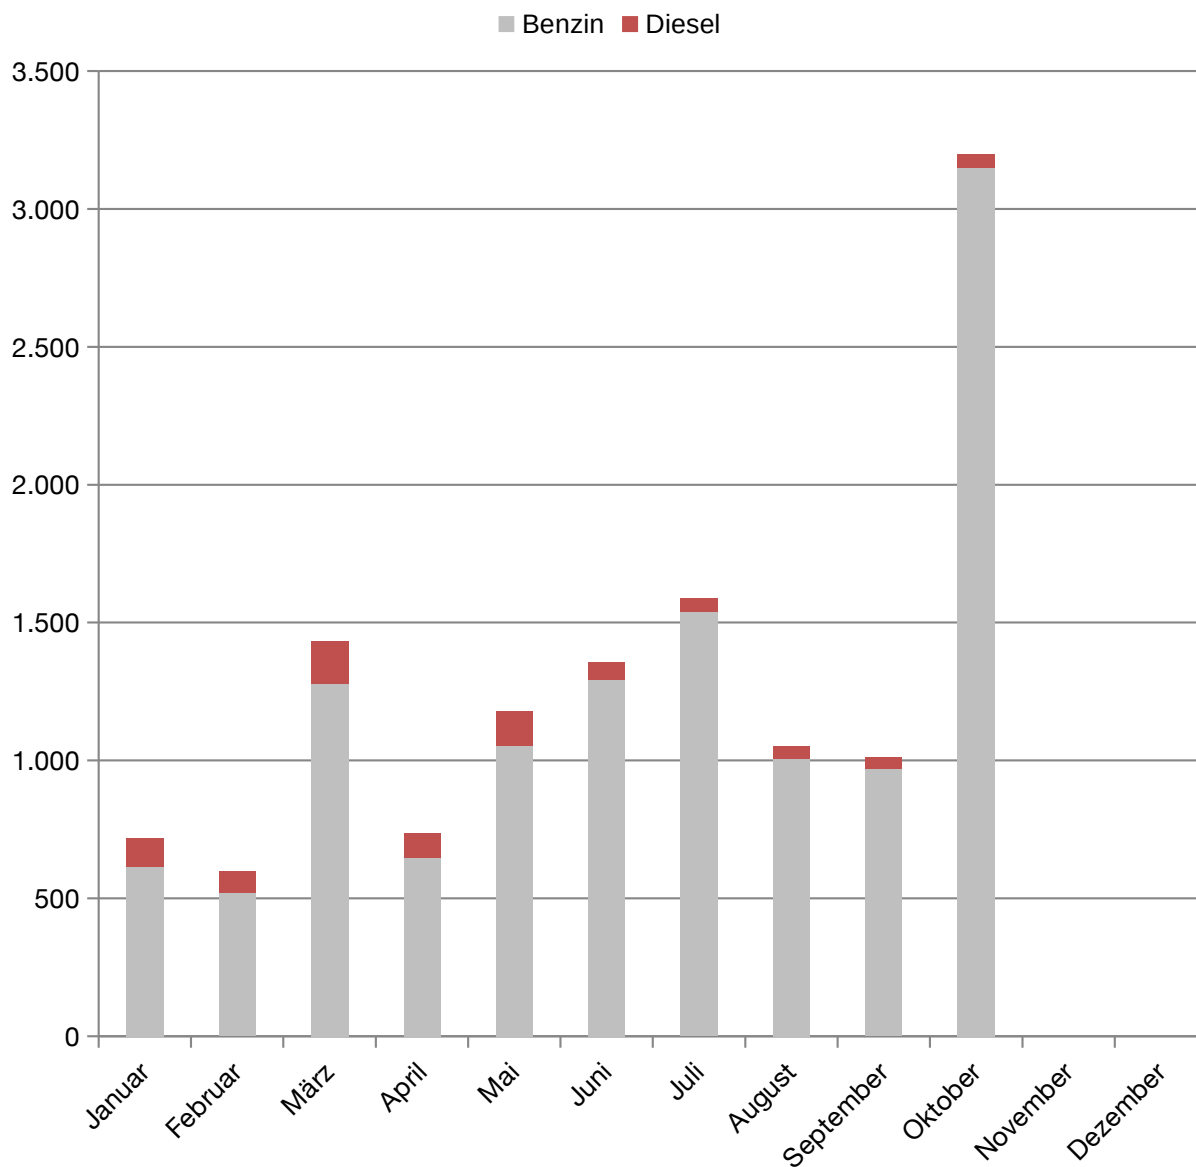

Monatliche Neuzulassungen (2017) Peugeot 208

2017	Benzin	Diesel	Summe
Januar	617	102	719
Februar	520	77	597
März	1.277	156	1.433
April	647	87	734
Mai	1.052	124	1.176
Juni	1.292	63	1.355
Juli	1.541	48	1.589
August	1.006	45	1.051
September	970	43	1.013
Oktober	3.152	47	3.199
November			
Dezember			
Summe	12.074	792	12.866