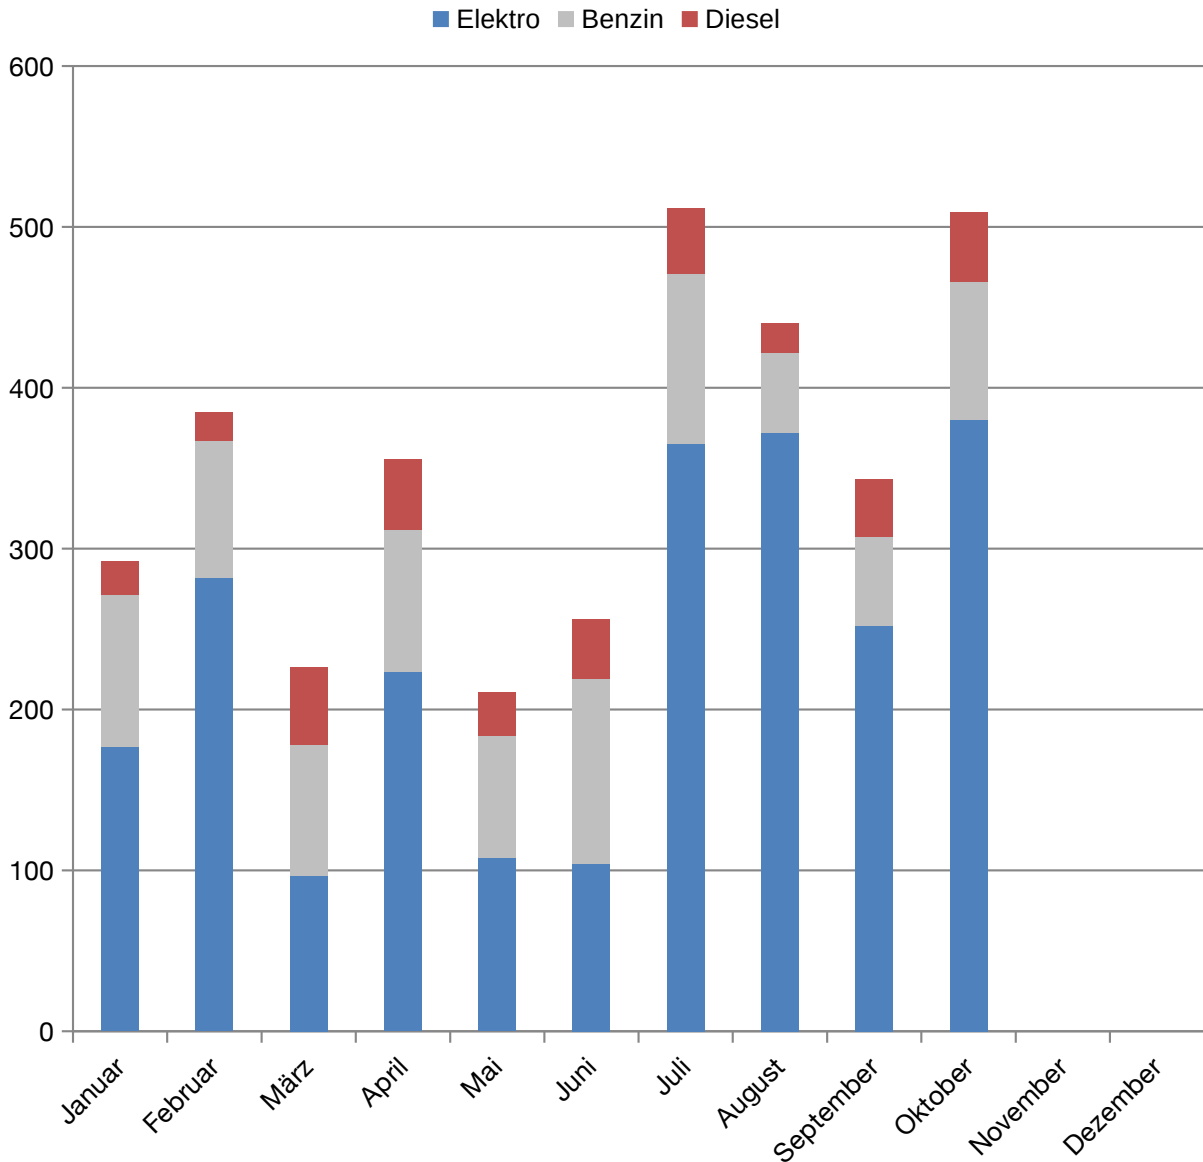

Monatliche Neuzulassungen (2017) Kia Soul EV

2017	Elektro	Benzin	Diesel	Summe
Januar	177	94	21	292
Februar	282	85	18	385
März	97	81	48	226
April	223	89	44	356
Mai	108	76	27	211
Juni	104	115	37	256
Juli	365	106	41	512
August	372	50	18	440
September	252	55	36	343
Oktober	380	86	43	509
November				
Dezember				
Summe	2.360	837	333	3.530