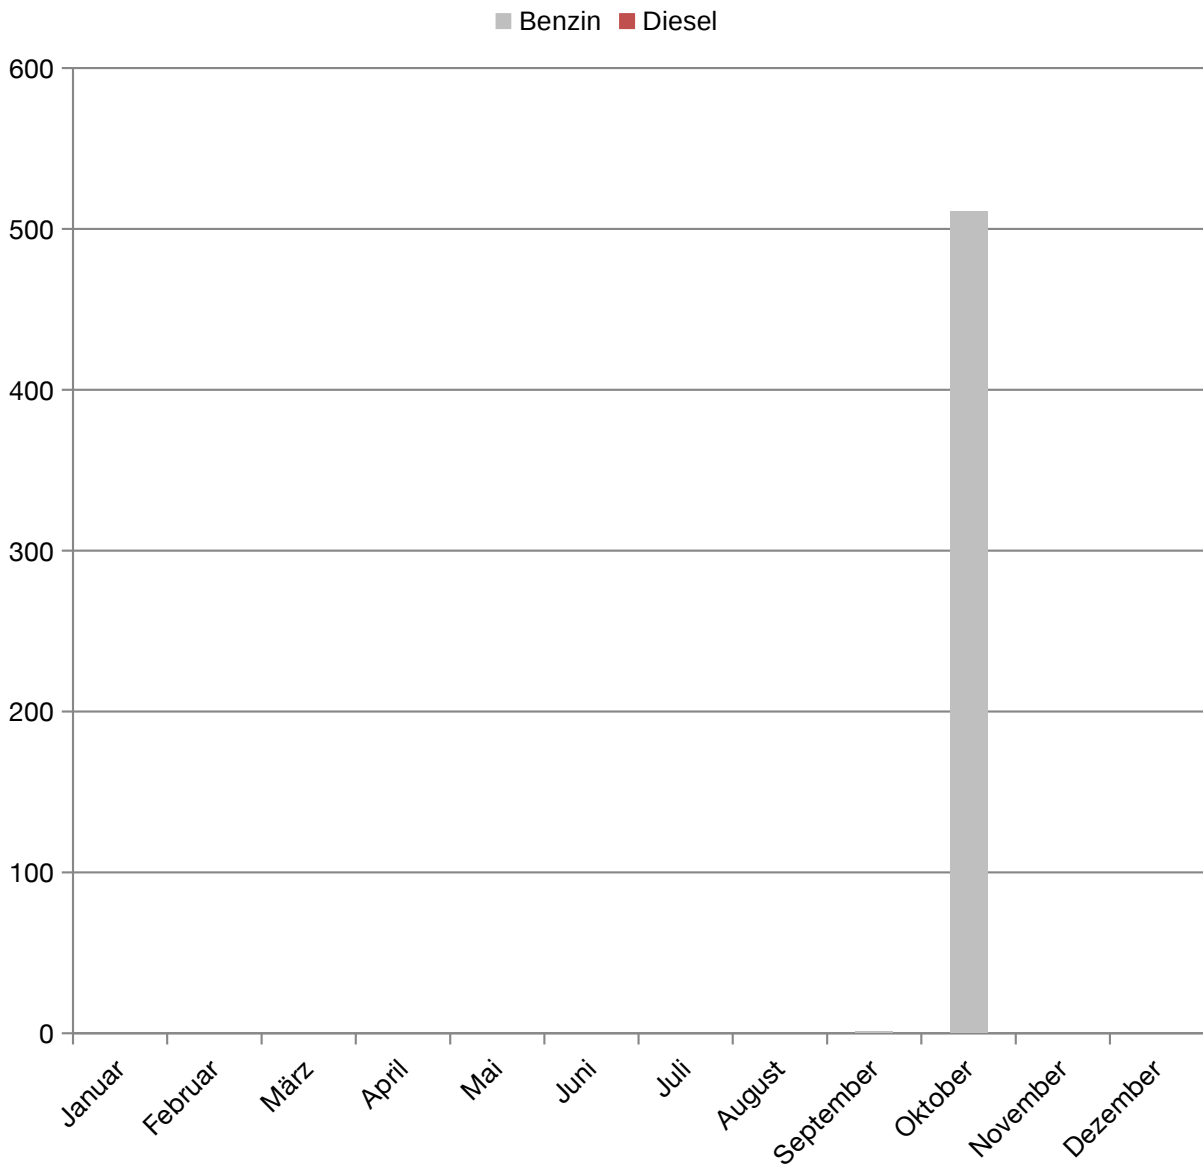

Monatliche Neuzulassungen (2017) Hyundai Kona

2017	Benzin	Diesel	Summe
Januar			
Februar			
März			
April			
Mai			
Juni			
Juli			
August			
September	1	0	1
Oktober	511	0	511
November			
Dezember			
Summe	512	0	512