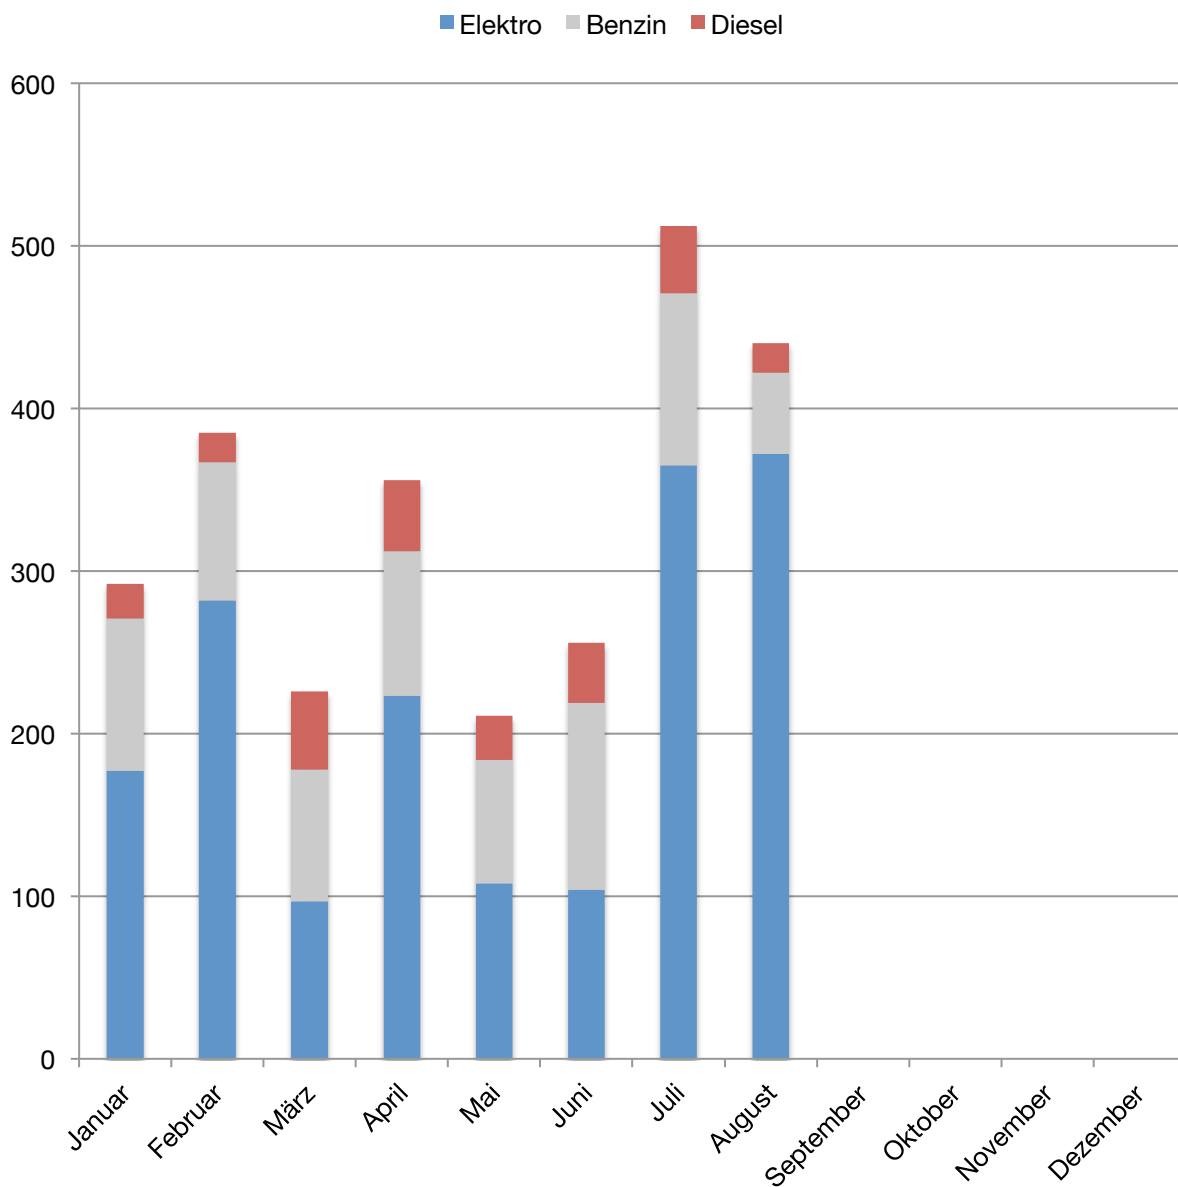

## Monatliche Neuzulassungen (2017) Kia Soul EV

2017	Elektro	Benzin	Diesel	Summe
Januar	177	94	21	292
Februar	282	85	18	385
März	97	81	48	226
April	223	89	44	356
Mai	108	76	27	211
Juni	104	115	37	256
Juli	365	106	41	512
August	372	50	18	440
September				
Oktober				
November				
Dezember				
<b>Summe</b>	<b>1.728</b>	<b>696</b>	<b>254</b>	<b>2.678</b>