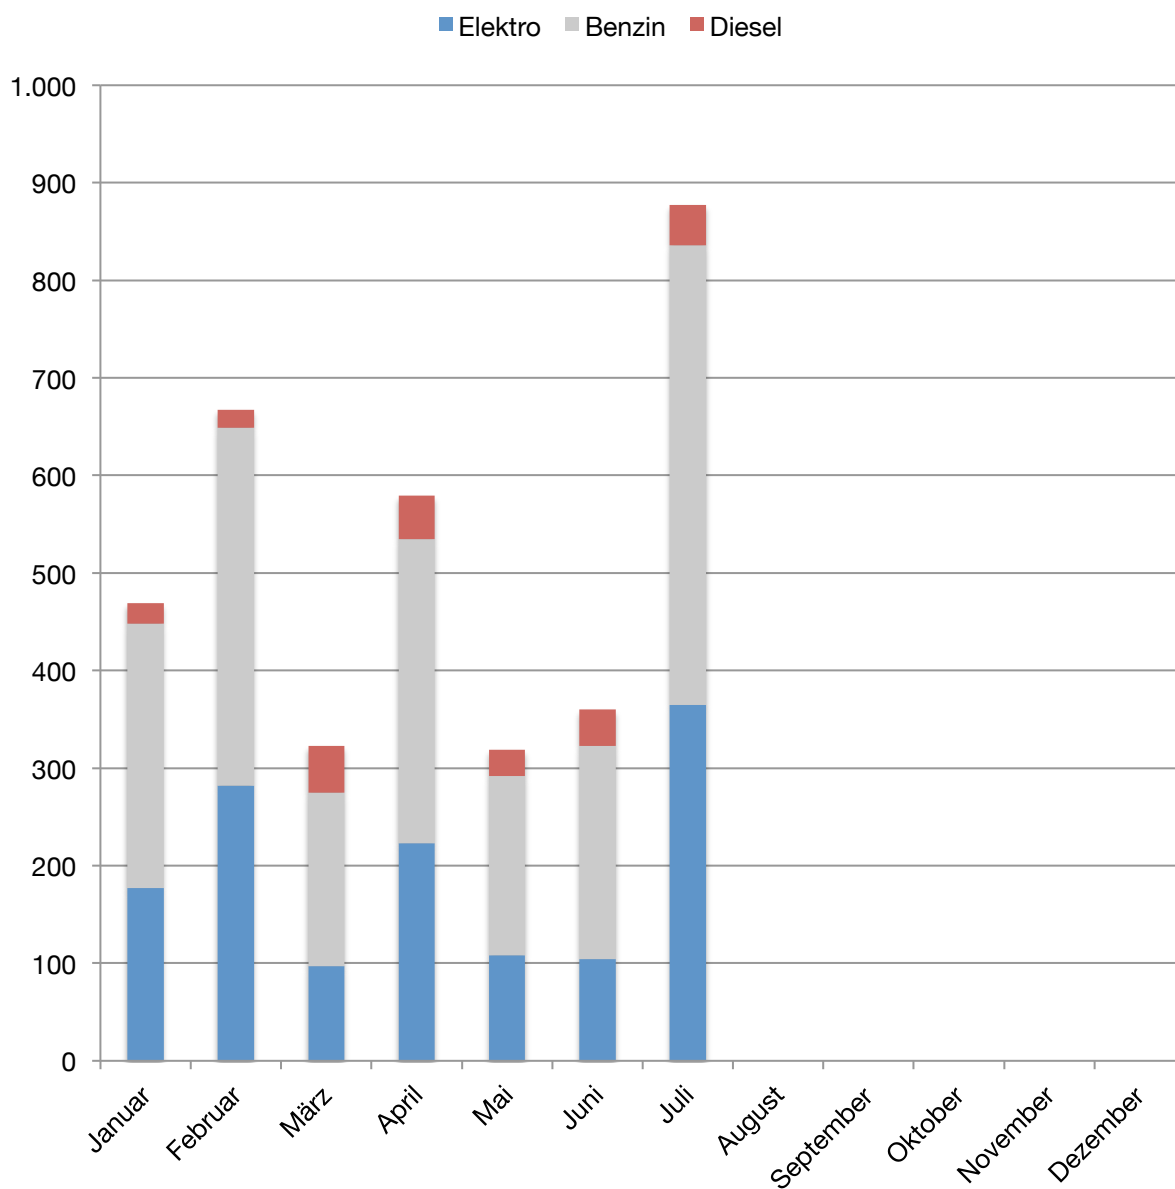

Monatliche Neuzulassungen (2017) Kia Soul EV

2017	Elektro	Benzin	Diesel	Summe
Januar	177	271	21	292
Februar	282	367	18	385
März	97	178	48	226
April	223	312	44	356
Mai	108	184	27	211
Juni	104	219	37	256
Juli	365	471	41	512
August				
September				
Oktober				
November				
Dezember				
Summe	1.356	2.002	236	2.238