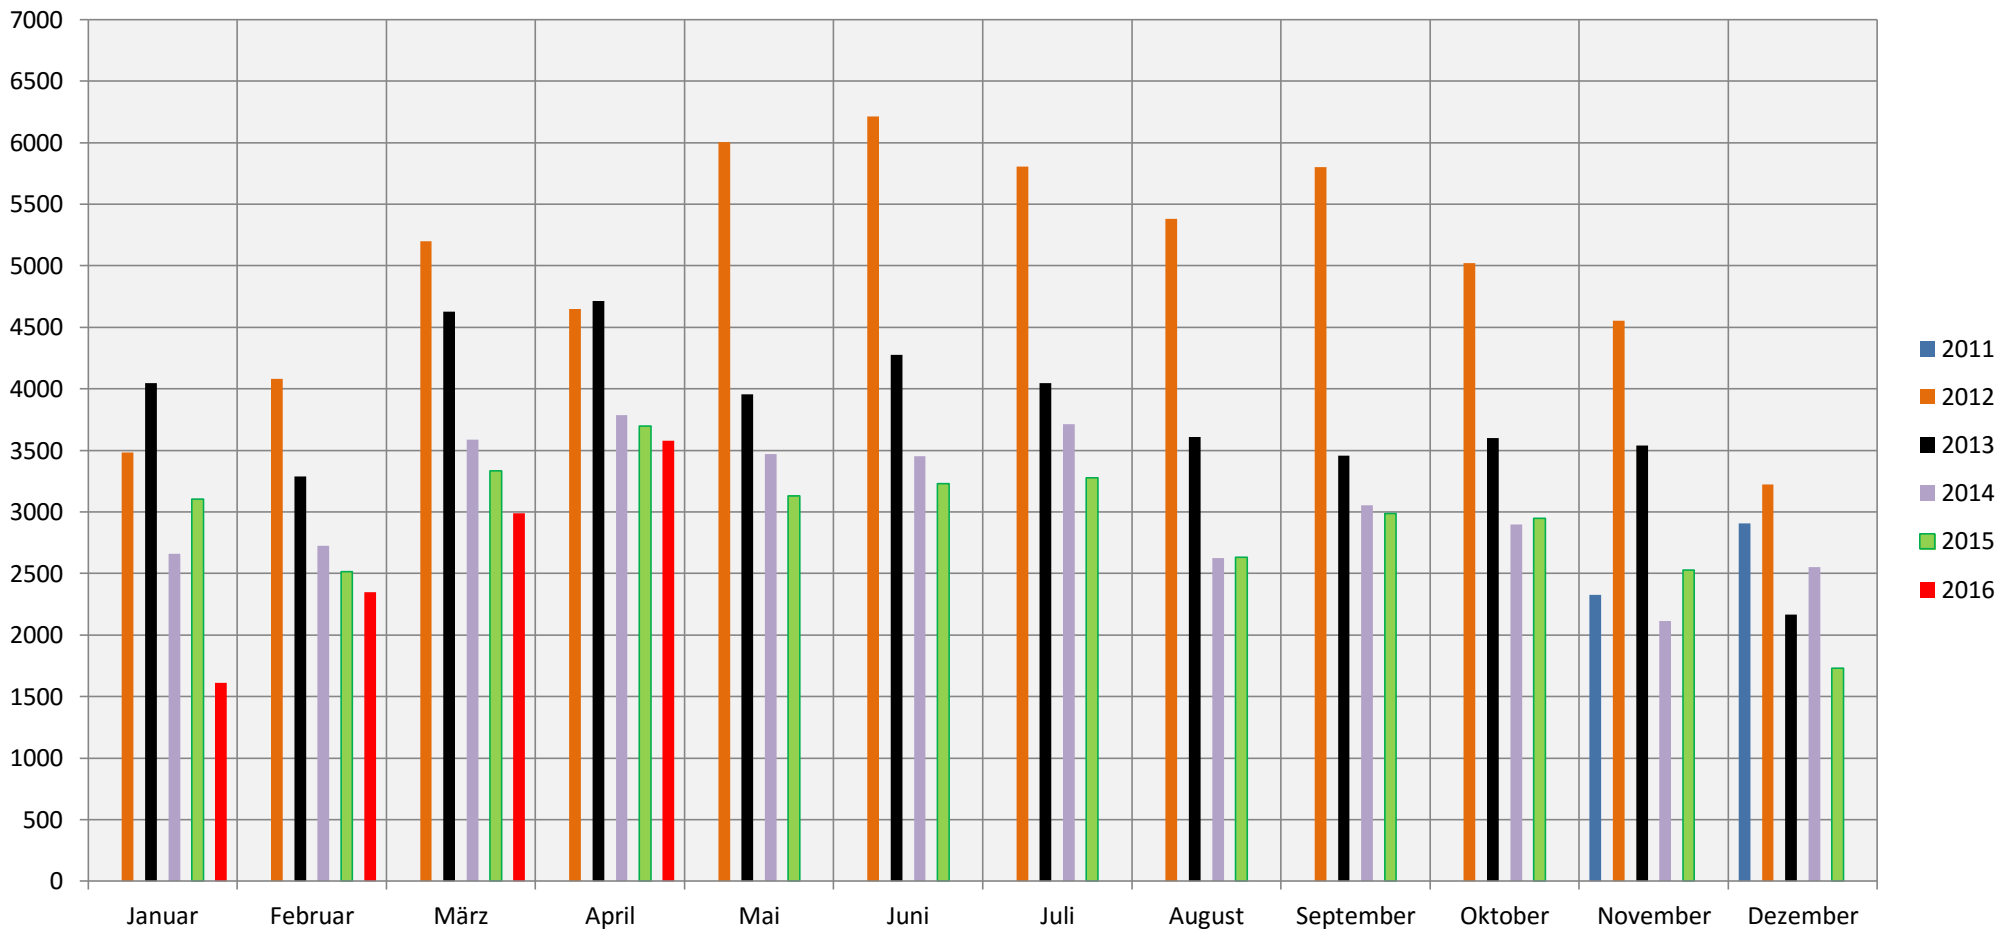

Zulassungszahlen W246

April 2016

Jahrgang	Januar	Februar	März	April	Mai	Juni	Juli	August	September	Oktober	November	Dezember	gesamt
2011											2.326	2.905	5.231
2012	3.482	4.082	5.200	4.650	6006	6212	5.806	5.381	5.801	5.021	4.555	3.224	59.420
2013	4048	3287	4.626	4.714	3.955	4.275	4.048	3.611	3.457	3.602	3.540	2.167	45.330
2014	2660	2727	3.586	3.788	3.470	3.455	3.714	2.624	3.053	2.897	2.114	2.551	36.639
2015	3.104	2.514	3.334	3.698	3.132	3.229	3.277	2.632	2.985	2.949	2.526	1.732	35.112
2016	1.612	2.347	2.990	3.579									10.528
	14906	14957	19736	20429	16563	17171	16845	14248	15296	14469	15061	12579	192.260

Zulassungszahlen W246

April 2016

Zulassungszahlen W246

April 2016