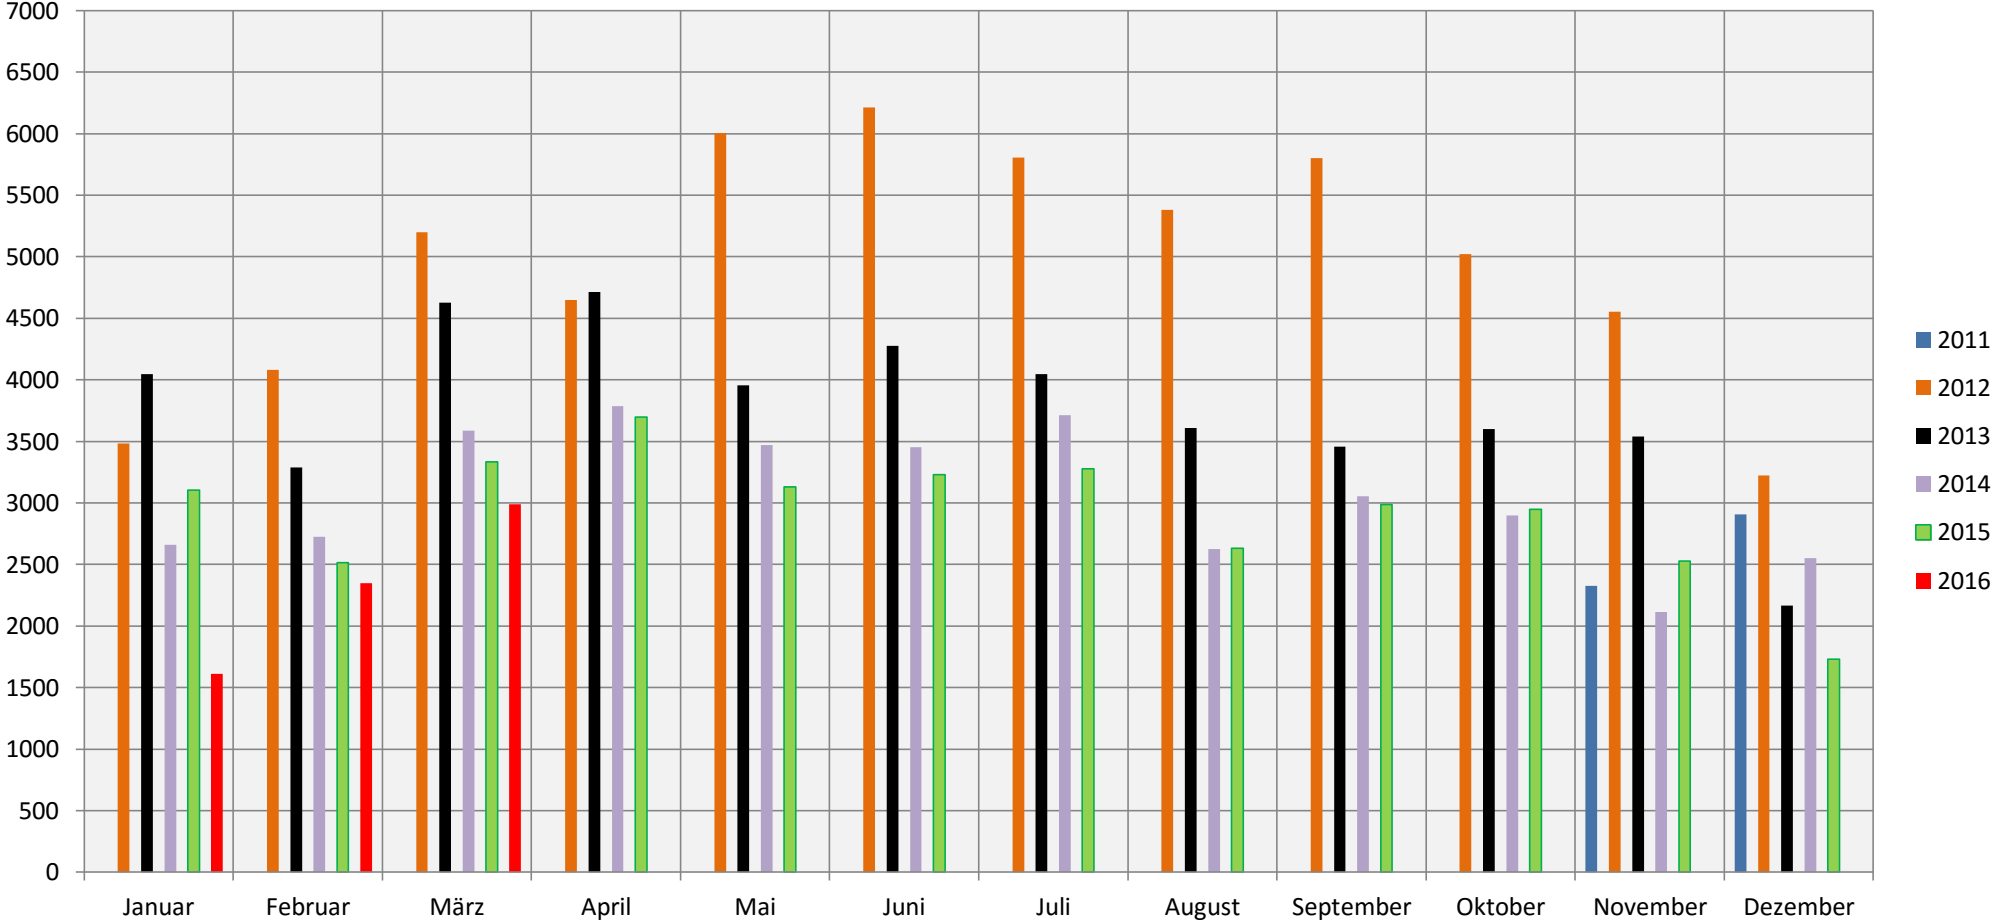

Zulassungszahlen W246

März 2016

| Jahrgang | Januar | Februar | März | April | Mai | Juni | Juli | August | September | Oktober | November | Dezember | gesamt |
|-------------|--------------|--------------|--------------|--------------|--------------|--------------|--------------|--------------|--------------|--------------|--------------|--------------|----------------|
| 2011 | | | | | | | | | | | 2.326 | 2.905 | 5.231 |
| 2012 | 3.482 | 4.082 | 5.200 | 4.650 | 6006 | 6212 | 5.806 | 5.381 | 5.801 | 5.021 | 4.555 | 3.224 | 59.420 |
| 2013 | 4048 | 3287 | 4.626 | 4.714 | 3.955 | 4.275 | 4.048 | 3.611 | 3.457 | 3.602 | 3.540 | 2.167 | 45.330 |
| 2014 | 2660 | 2727 | 3.586 | 3.788 | 3.470 | 3.455 | 3.714 | 2.624 | 3.053 | 2.897 | 2.114 | 2.551 | 36.639 |
| 2015 | 3.104 | 2.514 | 3.334 | 3.698 | 3.132 | 3.229 | 3.277 | 2.632 | 2.985 | 2.949 | 2.526 | 1.732 | 35.112 |
| 2016 | 1.612 | 2.347 | 2.990 | | | | | | | | | | 6.949 |
| | 14906 | 14957 | 19736 | 16850 | 16563 | 17171 | 16845 | 14248 | 15296 | 14469 | 15061 | 12579 | 188.681 |

Zulassungszahlen W246

März 2016

Zulassungszahlen W246

März 2016