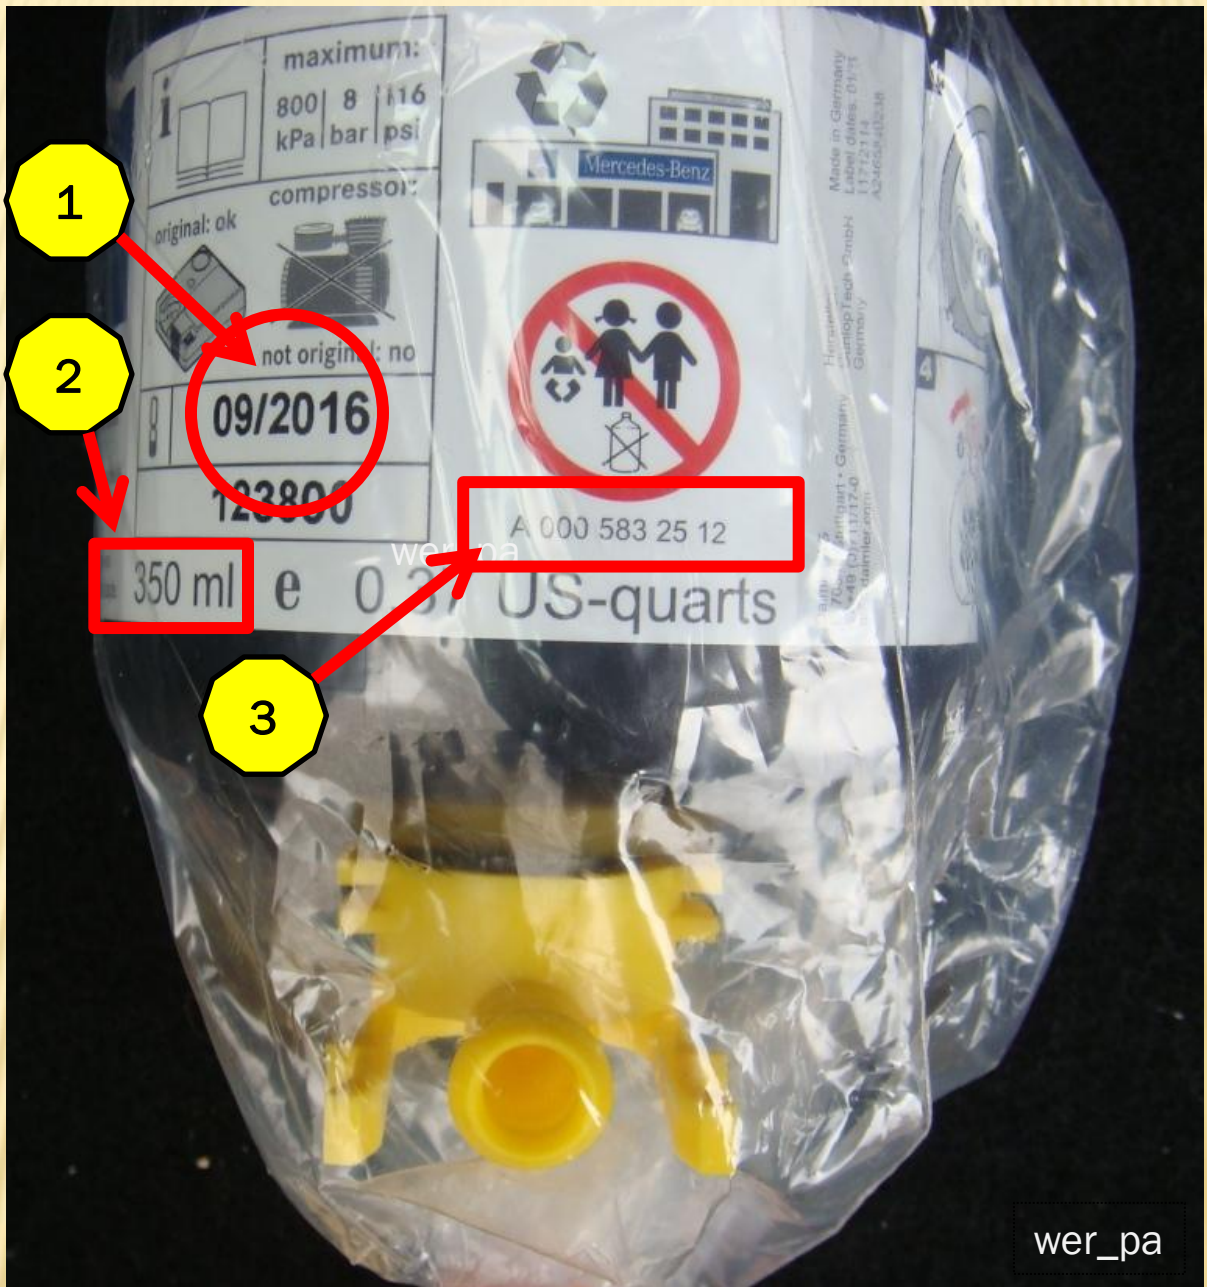

MB W246 B-Klasse Tirefit Verfalldatum prüfen

MB Teil Nr.: A 000 583 25 12 ca. 35 € zzgl. MwSt (ibähh ca. 60 €)

Beschreibung

- 1: Verfalldatum
- 2: Inhalt
- 3: MB Nummer