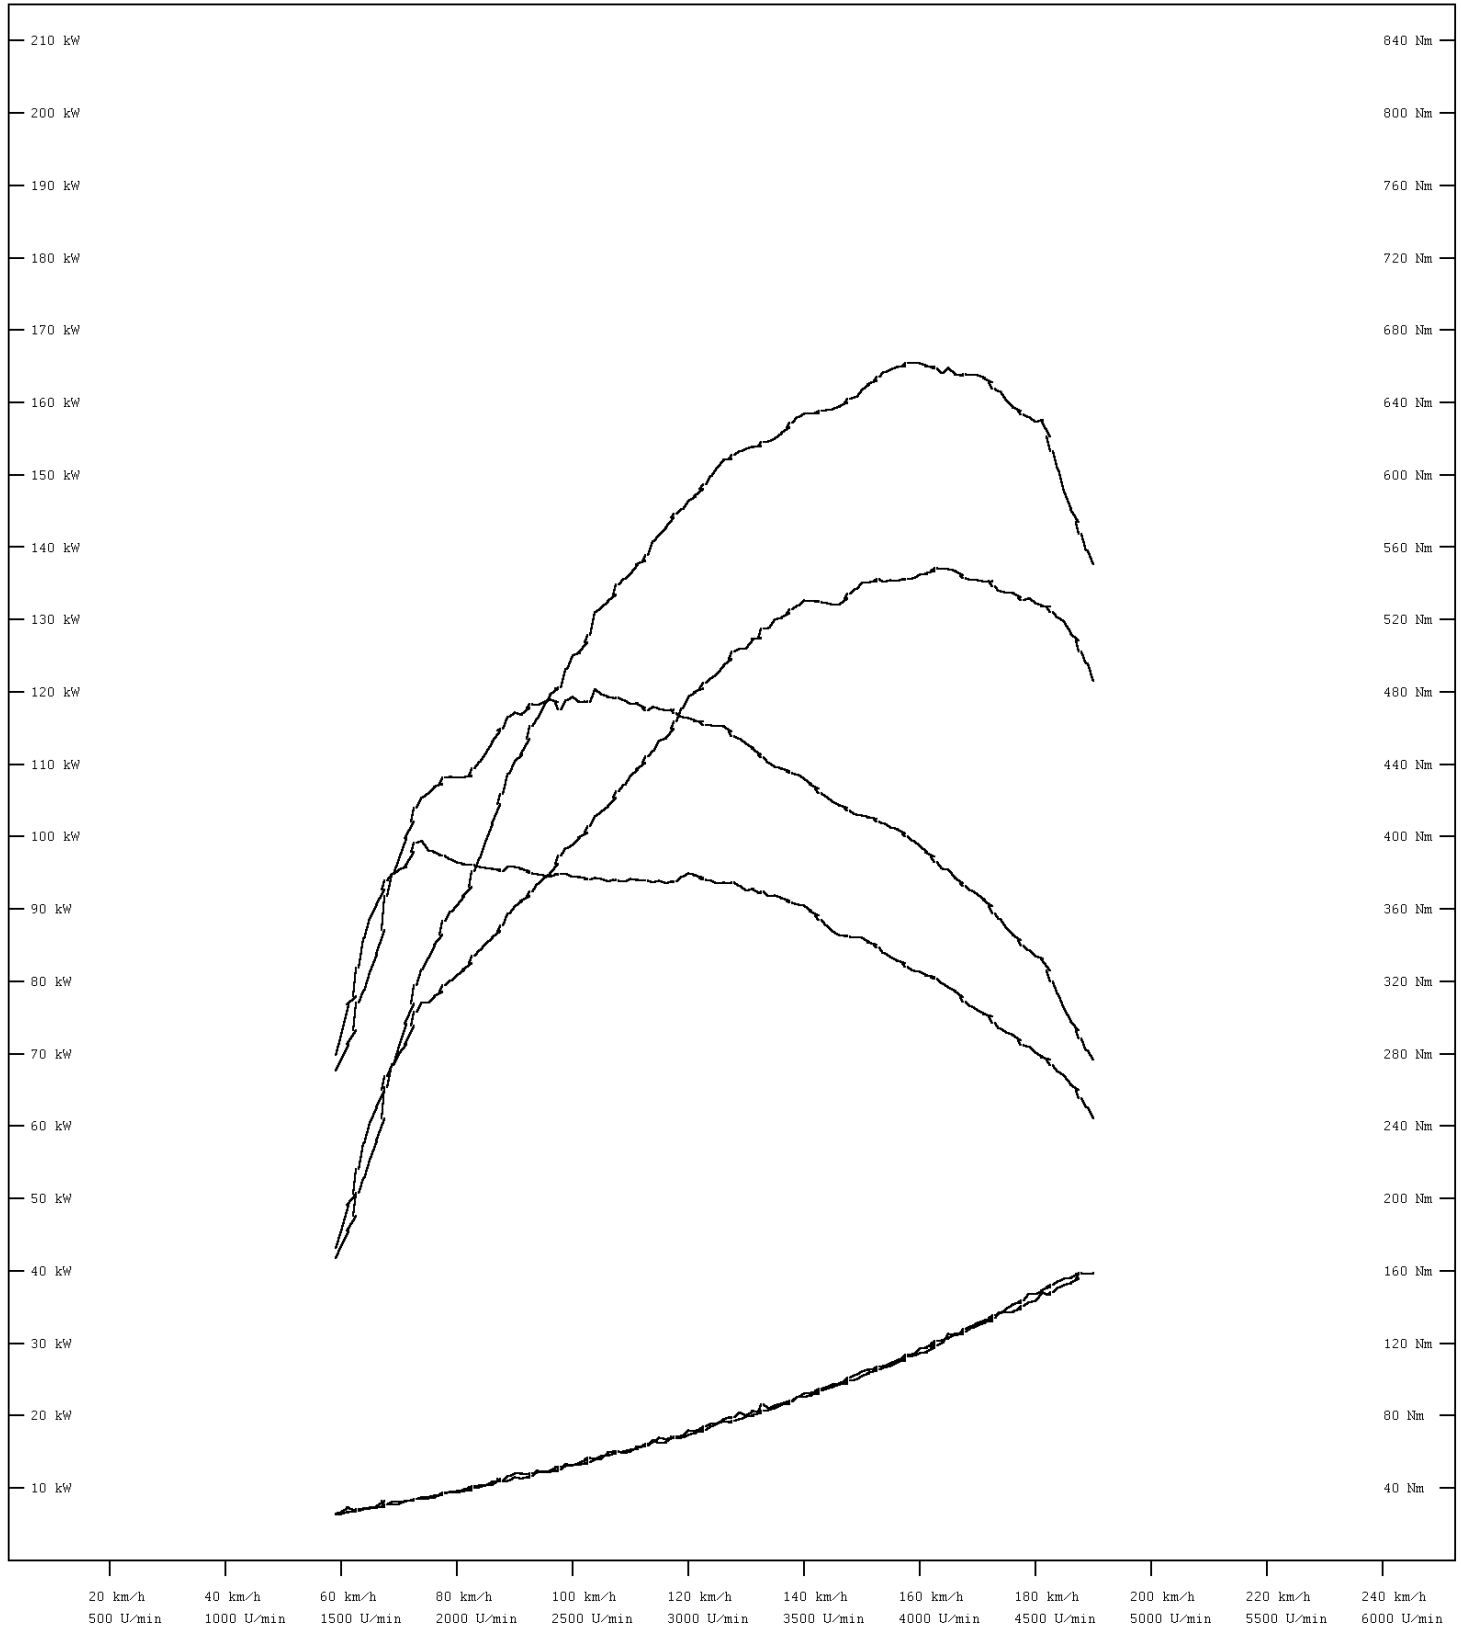

# LEISTUNGSDIAGNOSE

Wenning Motorsport Am Galgenbuck 15 90613 Großhabersdorf  
Telefon 09105/9043 Telefax 09105/9380 www.wenning.de

Fahrzeug: BMW E46 330d

Kennzeichen: Schaltgetr.

Prüfer: M. Kuhr

Pnorm = 165 kW @ 3975 U/min nach DIN 70020  
NmMax = 482 Nm @ 2600 U/min

Pnorm = 137 kW @ 4075 U/min nach DIN 70020  
NmMax = 397 Nm @ 1850 U/min