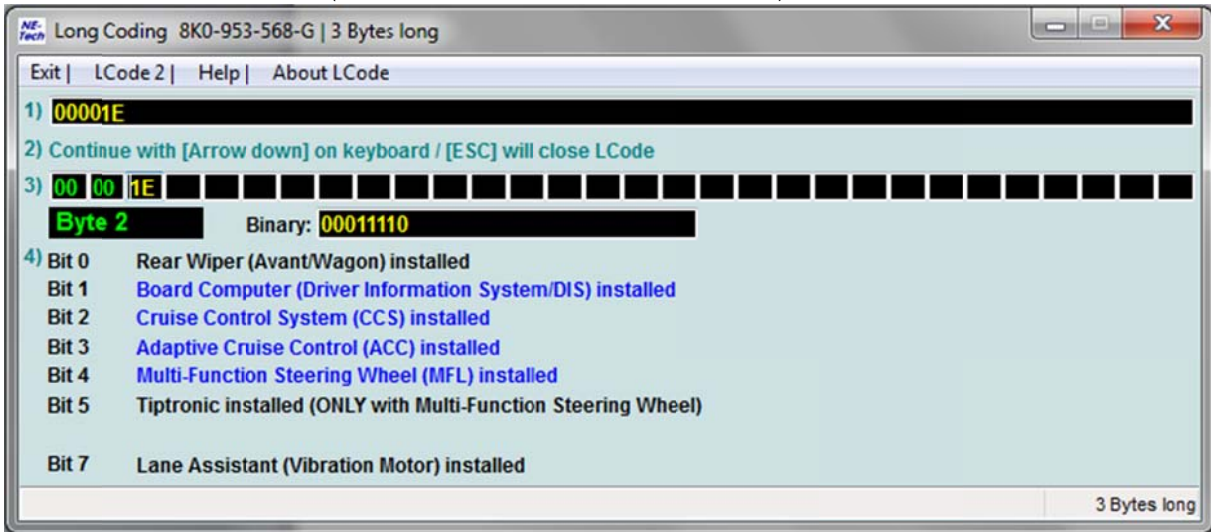

STG 16 – Lenkstockhebel (Cruise Control UND ACC codieren!)

STG 17 - Kombiinstrument

STG 01 – Motorsteuergerät (NUR ACC codieren!)