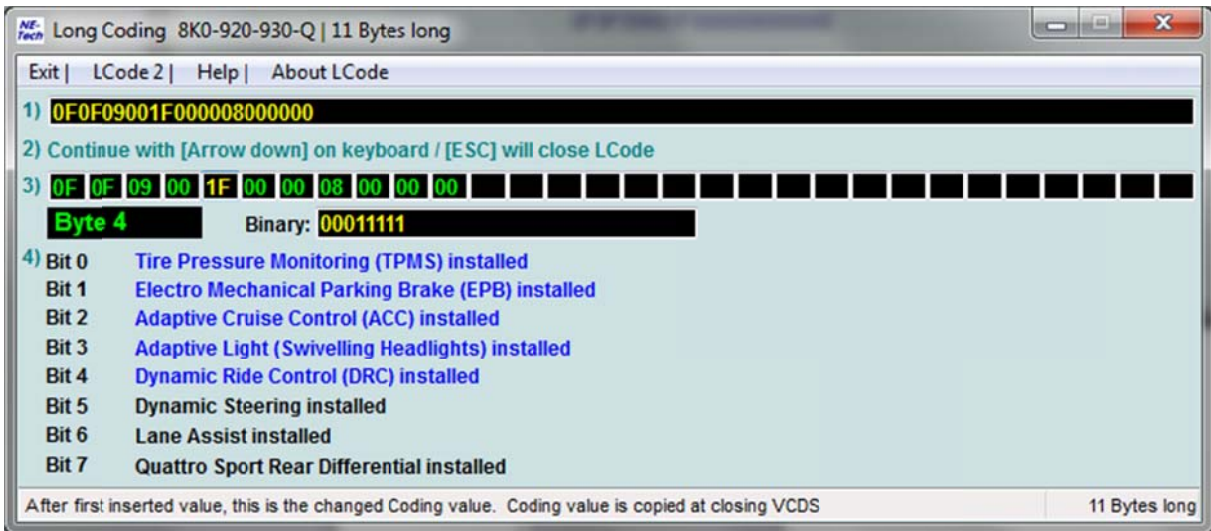

STG 16 – Lenkstockhebel (Cruise Control UND ACC codieren!)

STG 17 - Kombiinstrument

STG 01 – Motorsteuergerät (NUR ACC codieren!)