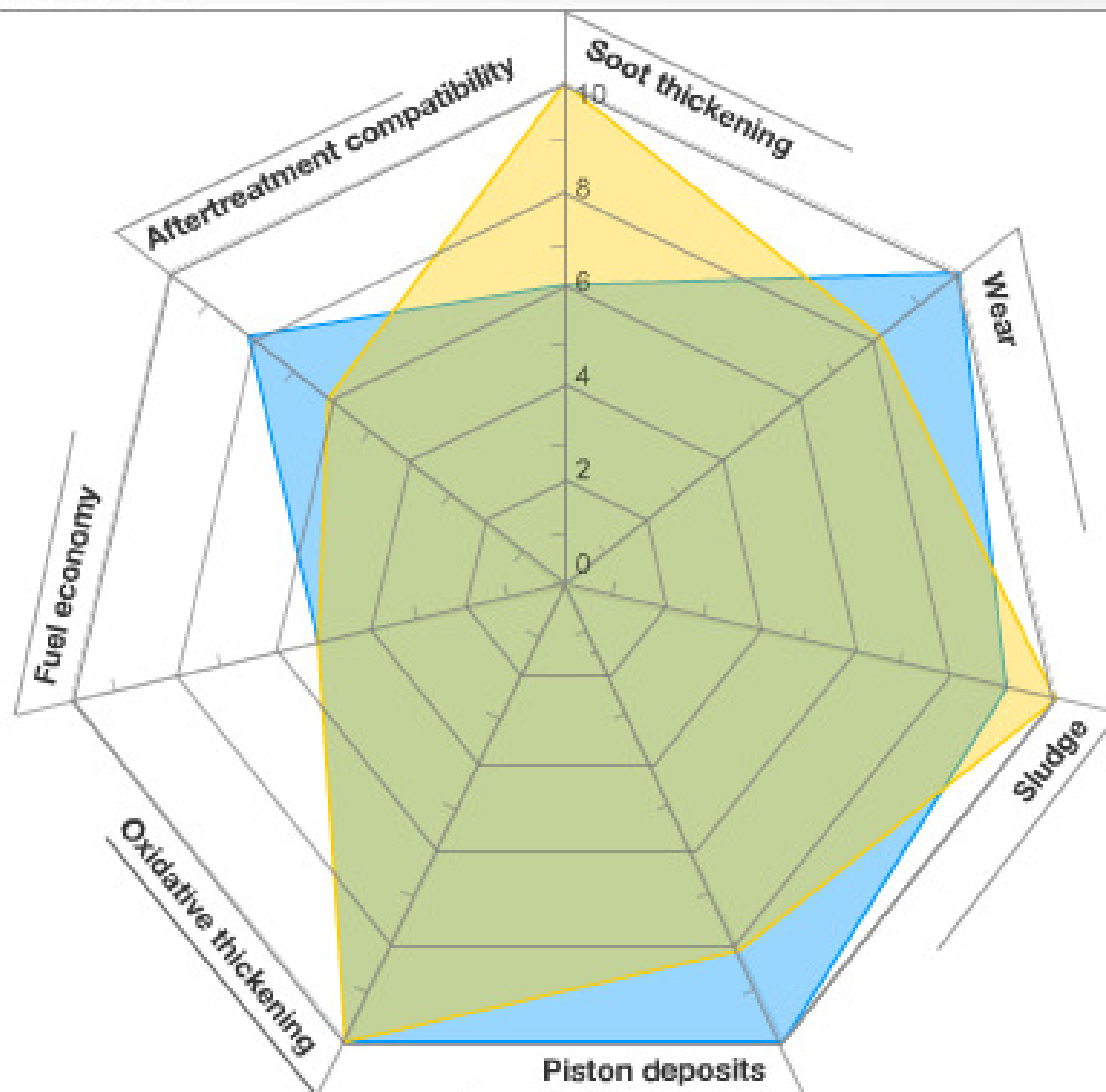

# Welcome to the Lubrizol Relative Performance Comparison Tool

Pass  
Lubrizol Eng

Specification list

Spider diagrams

Data Grid

- ▼ Daimler
  - MB229.51
  - MB229.5
  - MB229.31
  - MB229.3
  - MB229.1
- ▼ Volkswagen
  - VW50700 (2004)
  - VW50601 (2000)
  - VW50600 (1999)
  - VW50501 (2005)
  - VW50501 (1999)
  - VW50500 (1997)
  - VW50400 (2004)
  - VW50301 (2000)
  - VW50300 (1999)
  - VW50200 (2005)

Clear all

VW50700 (2004)

MB229.51

dataVal 1