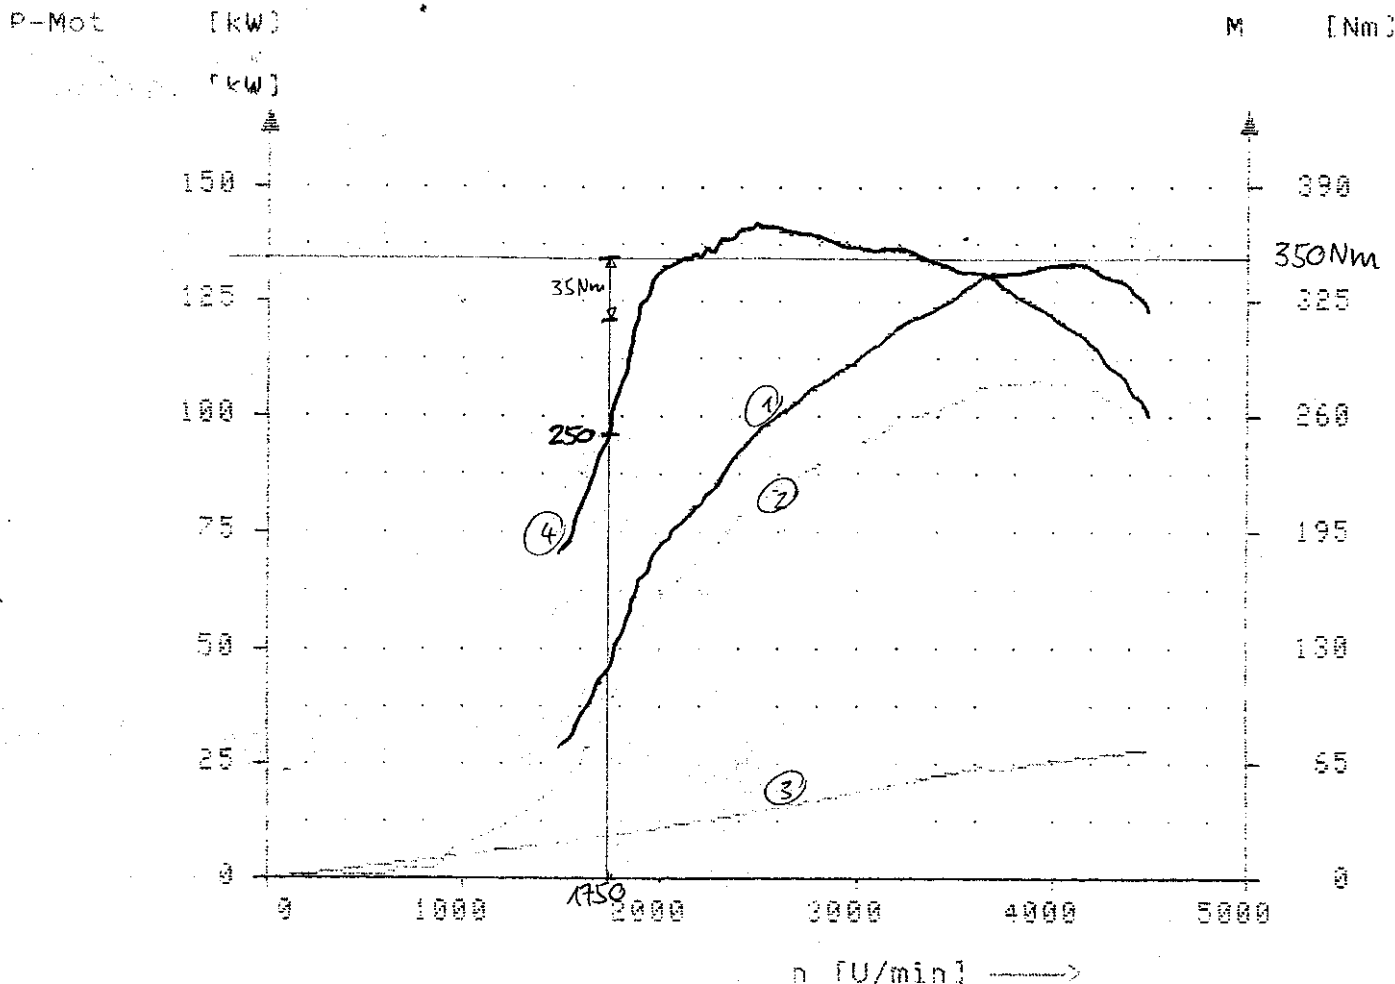

LEISTUNGS-DIAGNOSE

touring club schweiz
 Techn. Zentrum
 Nordrinstr. 30
 +702 Oensingen

KFZ-Typ : Audi A3 TDI
 Motor-Typ : Diesel Motor
 Kennzeichen : LU 121313
 Prüfer : D. Wolf

Datum : 04.01.07

Uhrzeit : ⁰⁸ 08:46

LEISTUNGS-DATEN:

Norm-Leistung P-Norm : -- kW
 Motorleistung P-Mot : 134,0 kW (1)
 Scheinleistung P-Alt : 107,0 kW (2)
 Schlepplleistung P-Schlenn : 25,5 kW (3)
 Maximale Leistung bei 140 km/h bzw. 4190 U/min

Drehmoment M : 369 Nm (4)
 Maximales Drehmoment bei 83 km/h bzw. 2480 U/min

Maximale Geschwindigkeit : 151 km/h
 Maximale Drehzahl : 4510 U/min

Luftdruck : 929 mbar Lufttemperatur : -- °C
 Ansaugdruck : --- mbar Öltemperatur : -- °C
 Abgasdruck : --- mbar Abgastemperatur : --- °C